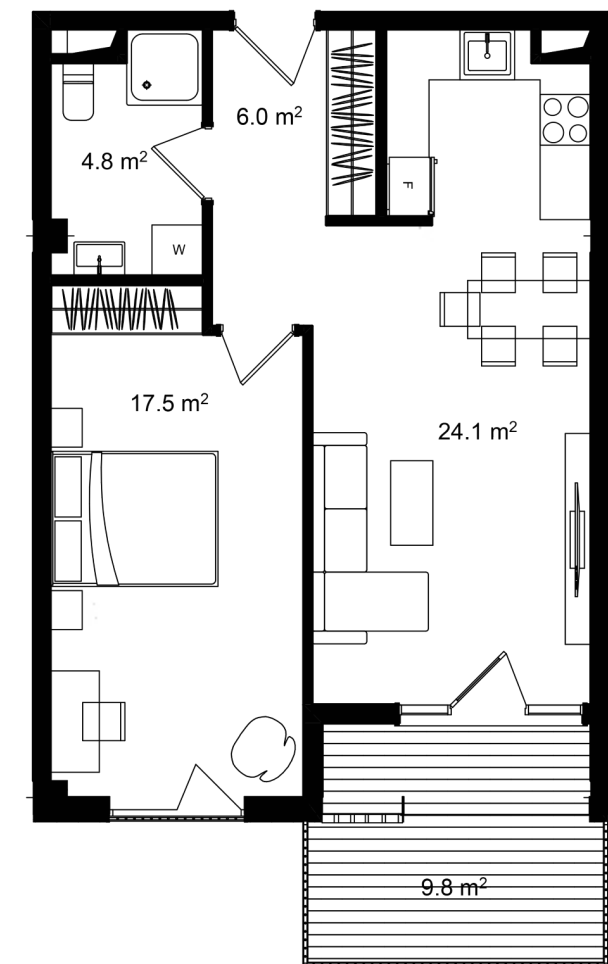

info@ar.ge

(995) 500 50 22 11 / (995) 500 50 22 33

არსენალი
ჩ ე ზ ი რ ე ს ი