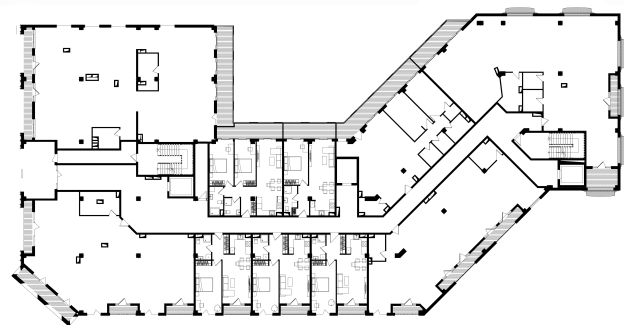

# ბინა #109

 სრული ფართი 56.9 m<sup>2</sup>

 საცხოვრებელი ფართი 53.4 m<sup>2</sup>

 საბაფხულო ფართი 3.5 m<sup>2</sup>

 სართული 1

 საძინებელი 1

 კონდიცია მწვანე კარკასი

**i** ფასი მოცემულია ერთიანი გადახდის შემთხვევაში