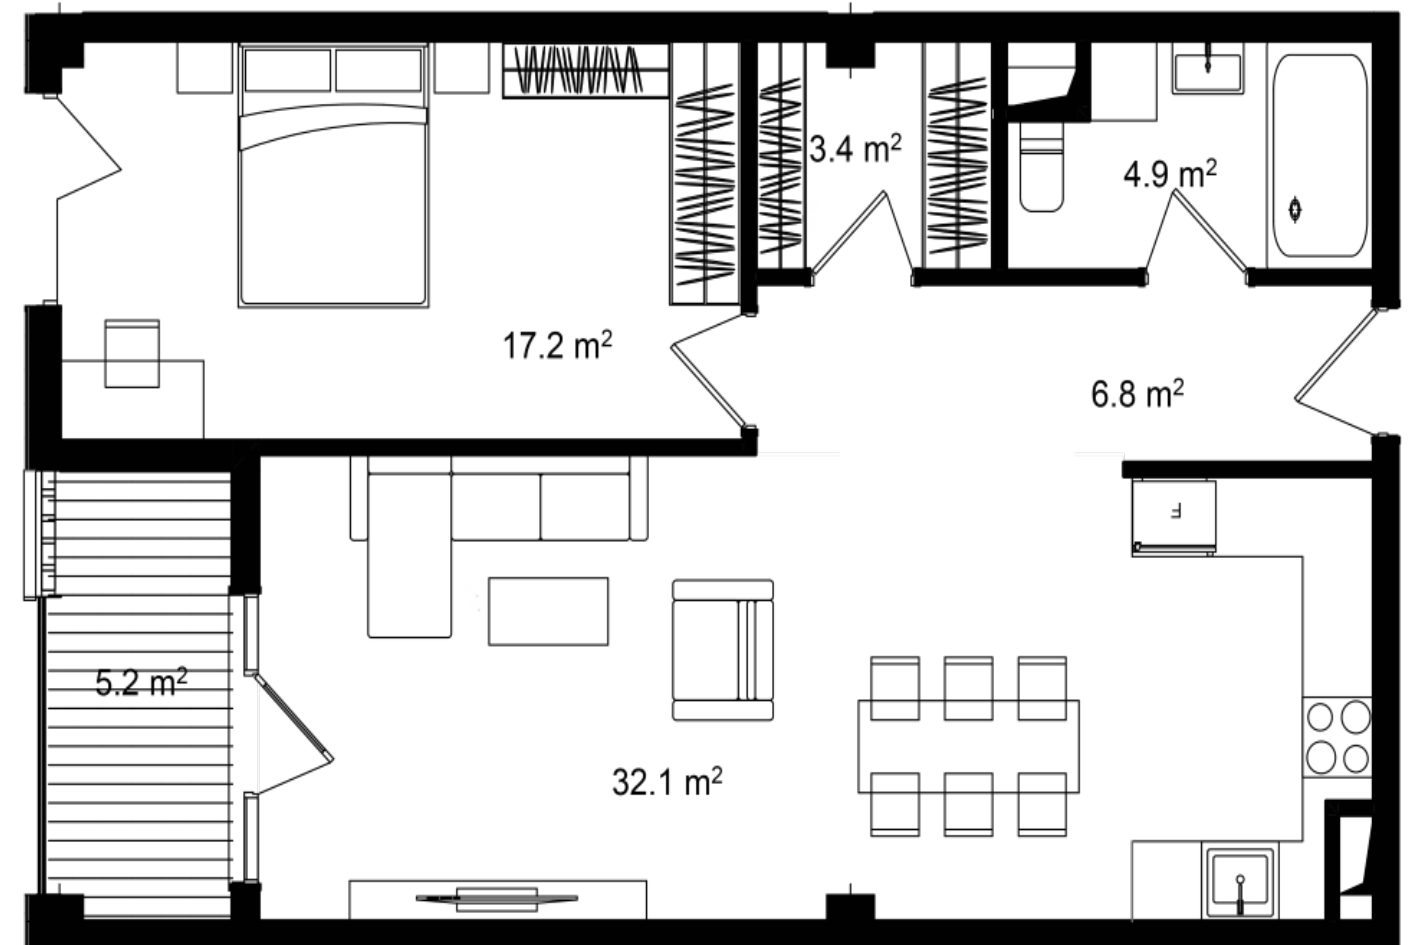

info@ar.ge

(995) 500 50 22 11 / (995) 500 50 22 33