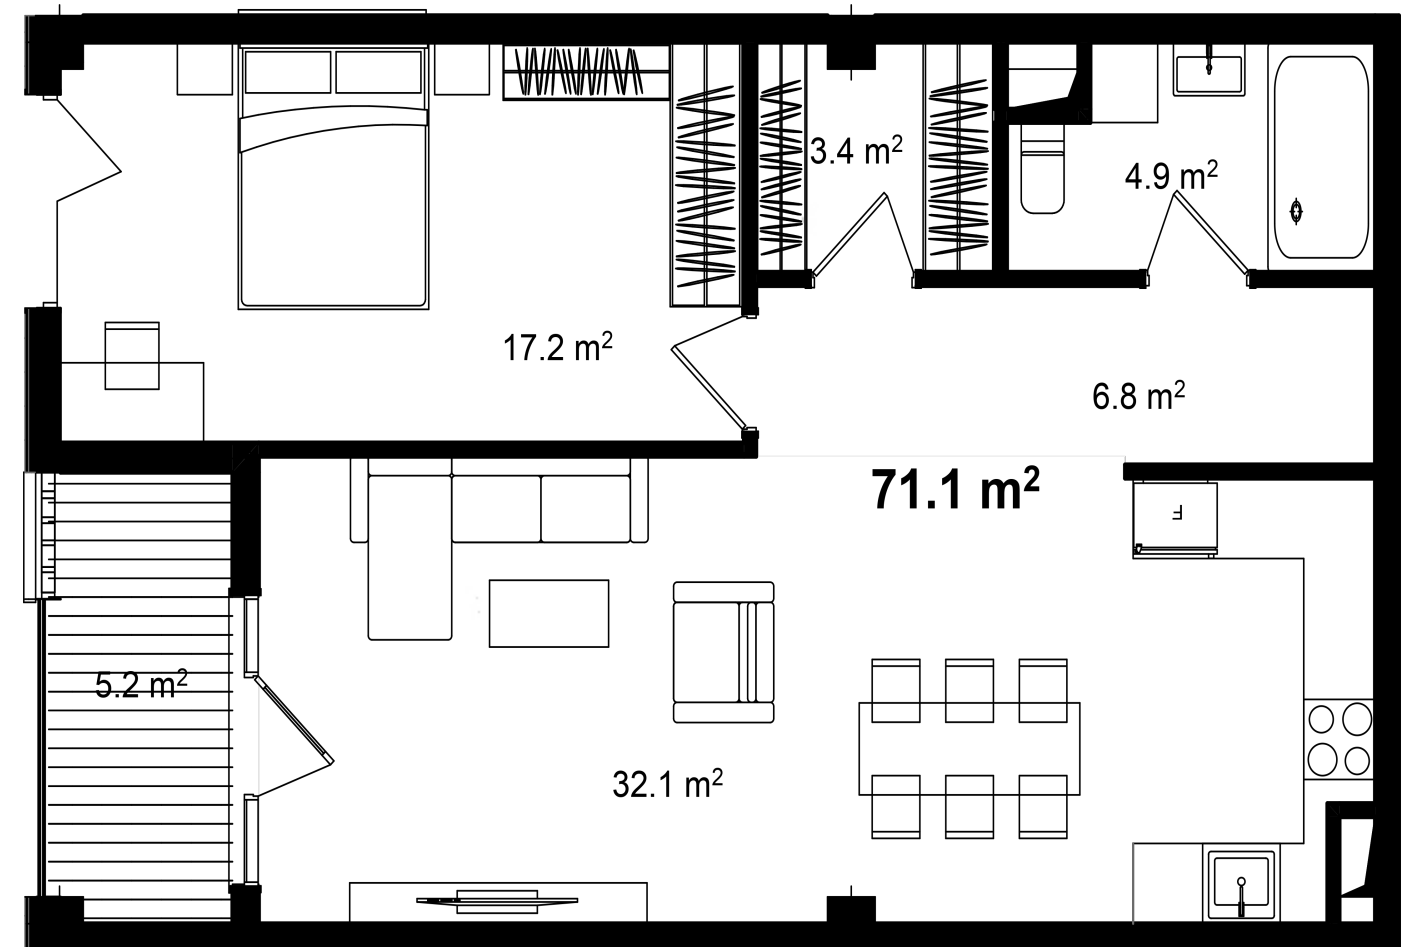

info@ar.ge

(995) 500 50 22 11 / (995) 500 50 22 33

არსენალი
ჩ ე ზ ი რ ე ს ი