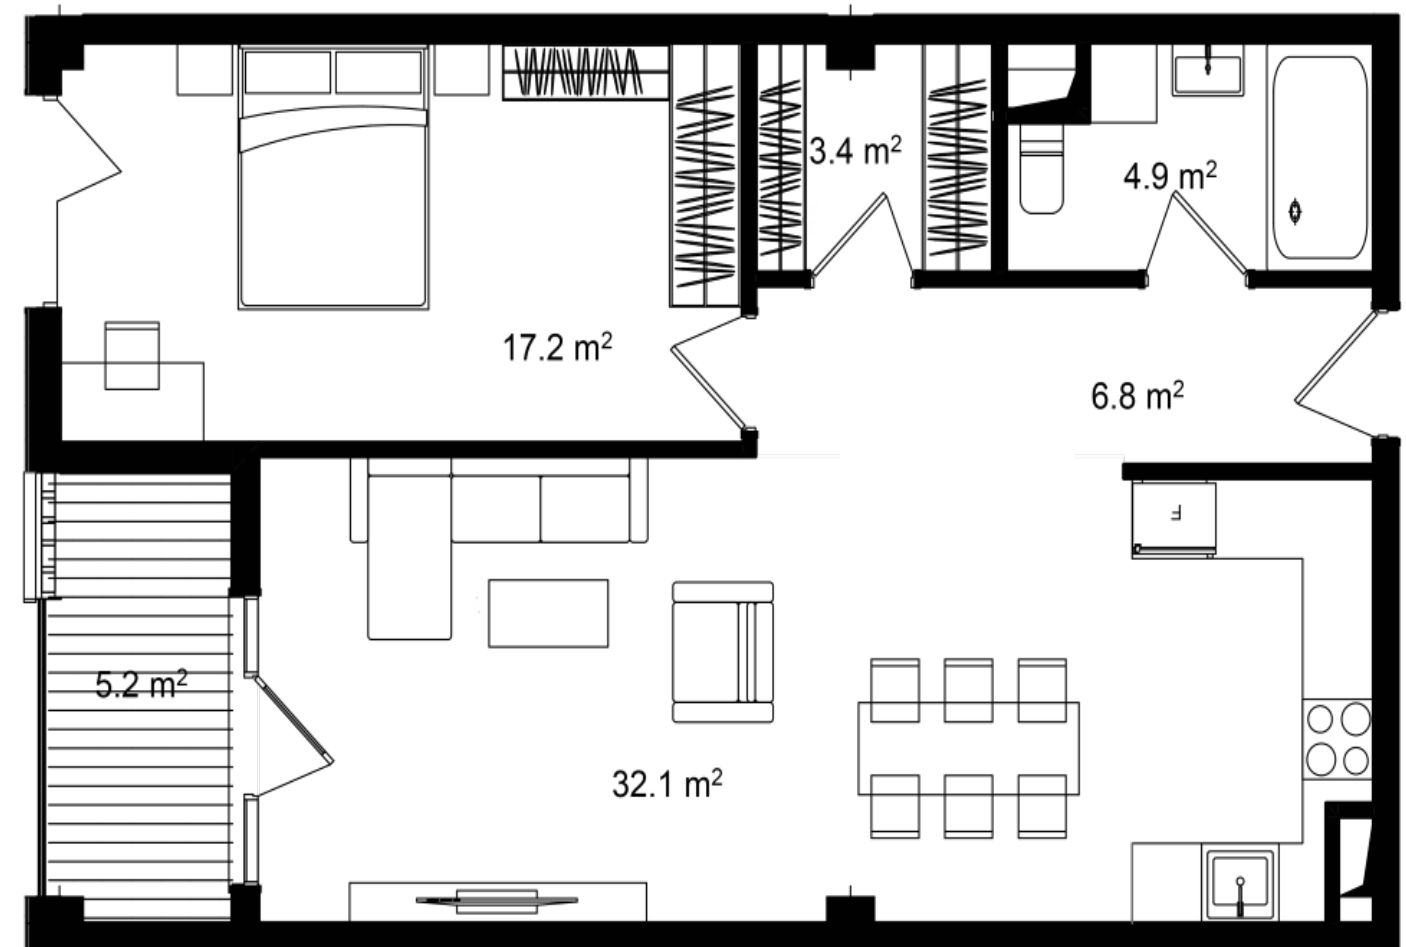

ბინა #310

 სრული ფართი 71.1 m²

 საცხოვრებელი ფართი 65.9 m²

 საბაფხულო ფართი 5.2 m²

 სართული 3

 საძინებელი 1

 კონდიცია მწვანე კარკასი

i ფასი მოცემულია ერთიანი გადახდის შემთხვევაში

სრული ფასი
\$110,205

ფასი (m²)
\$1,550

საცხოვრებელი ფართის ფასი (m)
\$1,550

საბაფხულო ფართის ფასი (m²)
\$1,550

 info@ar.ge

 (995) 500 50 22 11 / (995) 500 50 22 33

 არსენალი
ჩ ე ზ ი რ ე ს ი