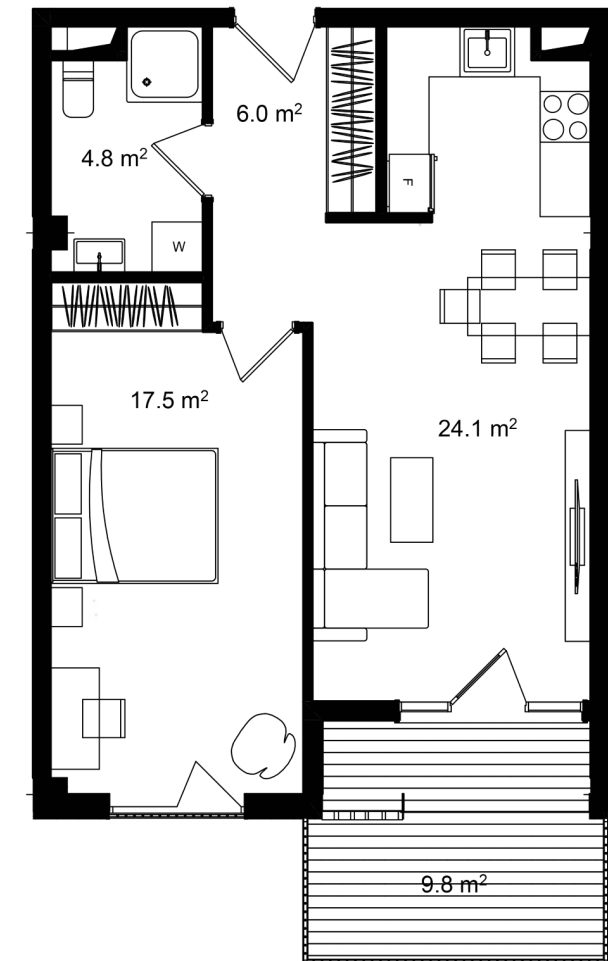

info@ar.ge

(995) 500 50 22 11 / (995) 500 50 22 33