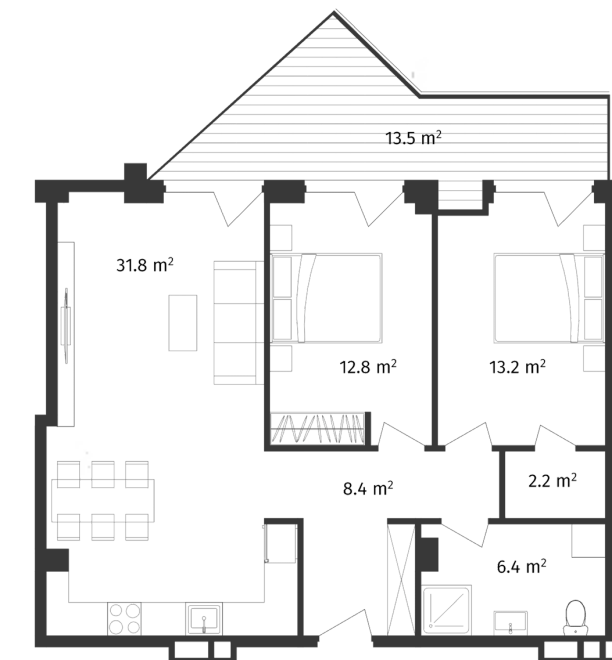

info@ar.ge

(995) 500 50 22 11 / (995) 500 50 22 33

არსენალი
ჩ ე ზ ი რ ე ს ი