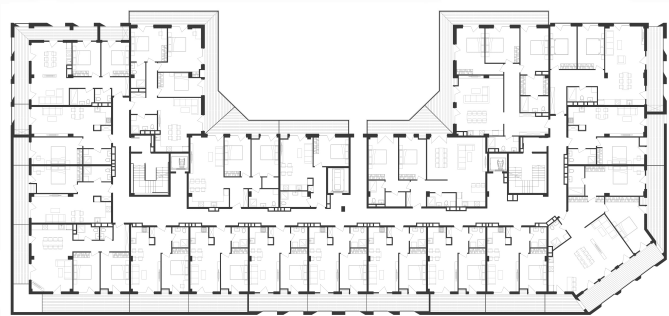

ბინა #35

 სრული ფართი	90 m ²
 საცხოვრებელი ფართი	76.5 m ²
 საბაფხულო ფართი	13.5 m ²
 სართული	2
 საძინებელი	2

 კონდისცია მწვანე კარკასი

i ფასი მოცემულია ერთიანი გადახდის შემთხვევაში

სრული ფასი
\$130,500

ფასი (m²)
\$1,450