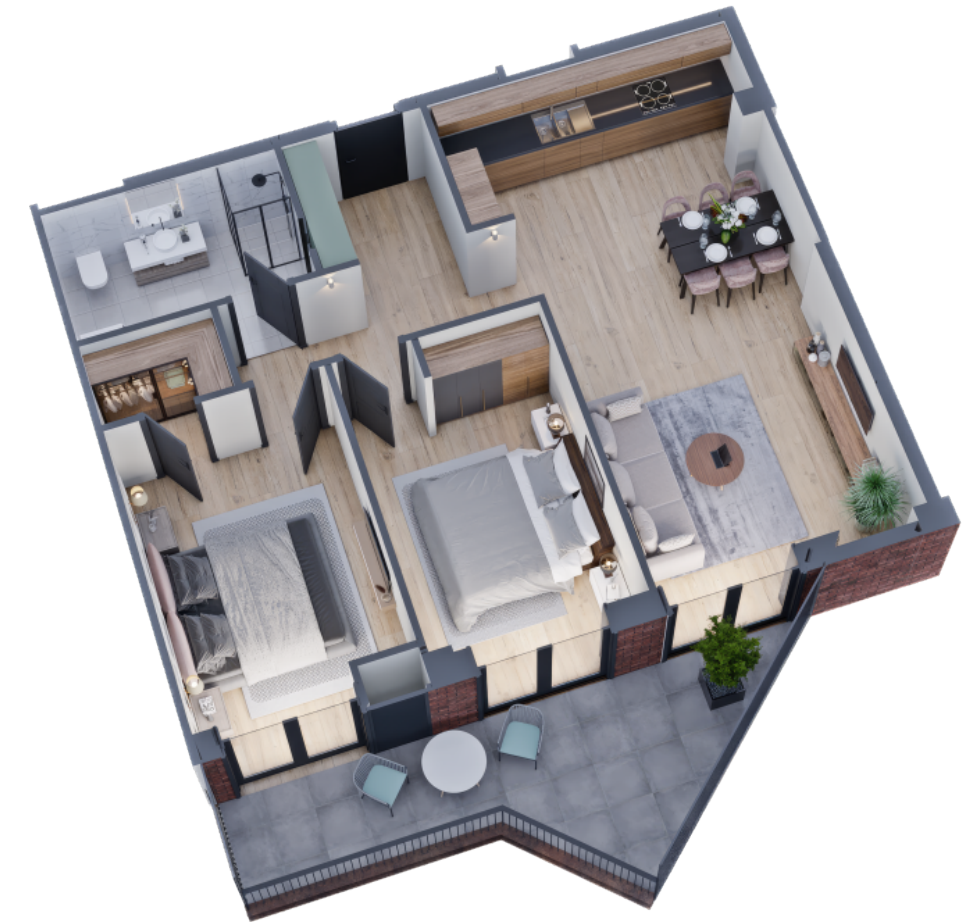

ბინა #35

 სრული ფართი	90 m ²
 საცხოვრებელი ფართი	76.5 m ²
 საბაფხულო ფართი	13.5 m ²
 სართული	2
 საძინებელი	2

 კონდისცია მწვანე კარკასი

i ფასი მოცემულია ერთიანი გადახდის შემთხვევაში

სრული ფასი
\$130,500

ფასი (m²)
\$1,450