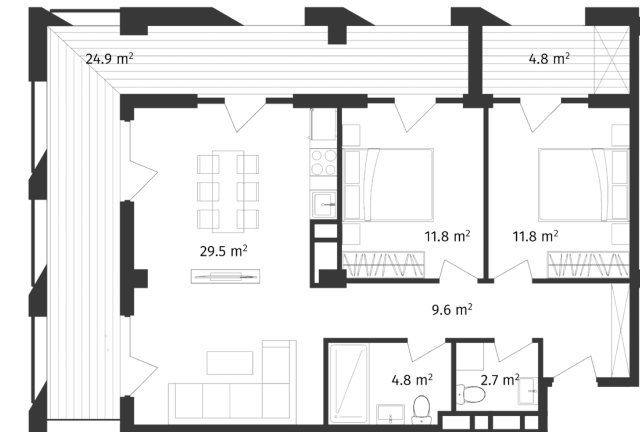

info@ar.ge

(995) 500 50 22 11 / (995) 500 50 22 33