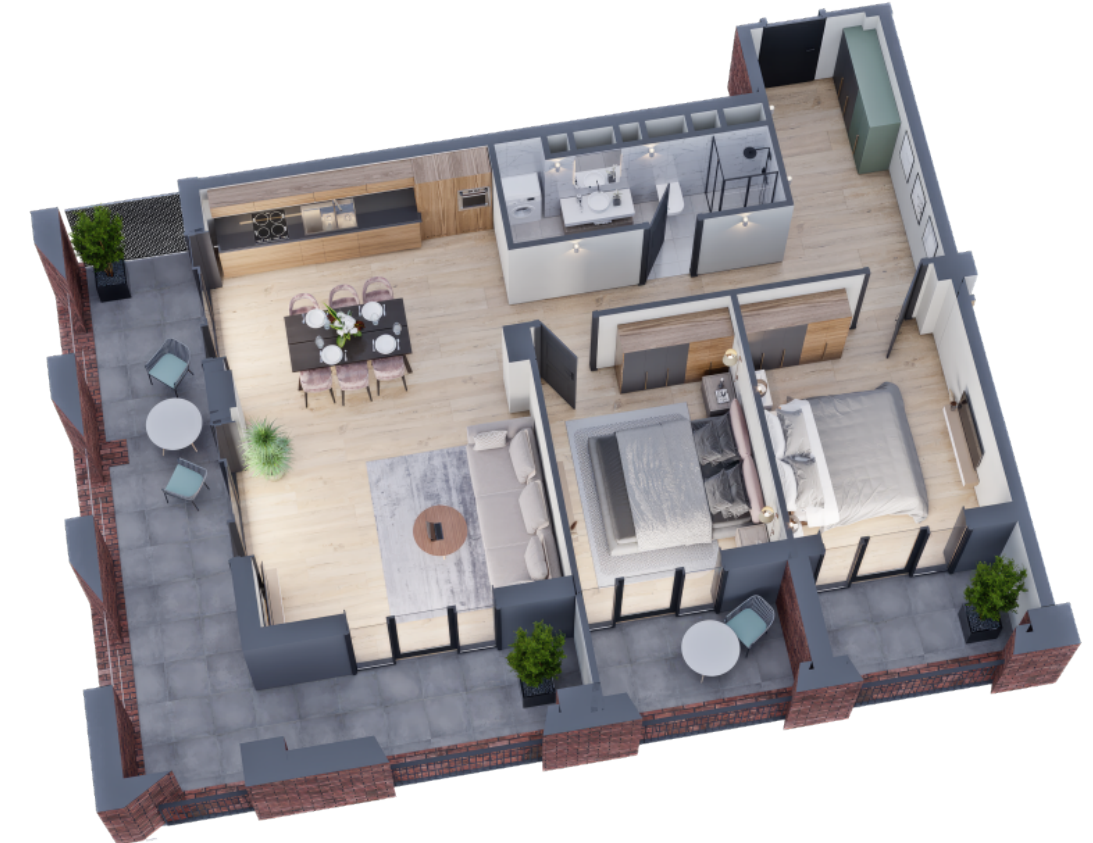

# ბინა #33

 სრული ფართი 102.5 m<sup>2</sup>

 საცხოვრებელი ფართი 72.8 m<sup>2</sup>

 საბაფხულო ფართი 29.7 m<sup>2</sup>

 სართული 2

 საძინებელი 2

 კონდისია მწვანე კარკასი

 ფასი მოცემულია ერთიანი გადახდის შემთხვევაში