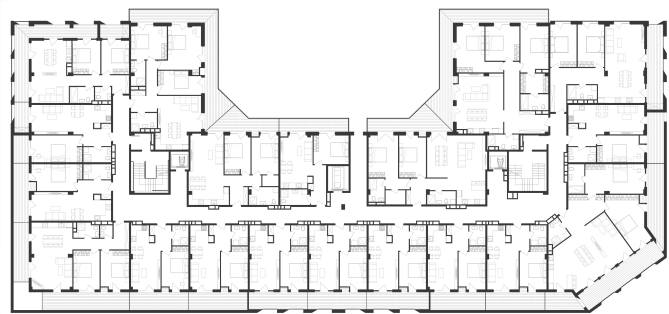

# ბინა #33

 სრული ფართი 102.5 m<sup>2</sup>

 საცხოვრებელი ფართი 72.8 m<sup>2</sup>

 საბაფხულო ფართი 29.7 m<sup>2</sup>

 სართული 2

 საძინებელი 2

 კონდისია მწვანე კარკასი

 ფასი მოცემულია ერთიანი გადახდის შემთხვევაში