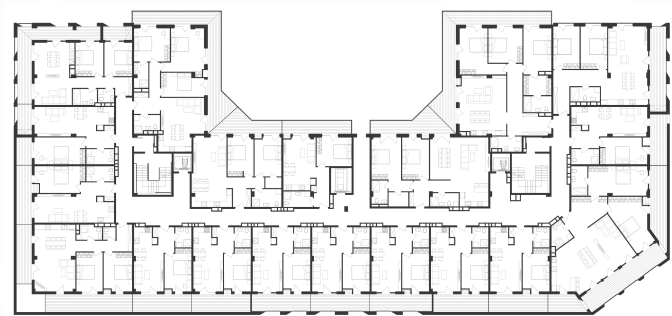

ბინა #29

 სრული ფართი 58.9 m²

 საცხოვრებელი ფართი 45.3 m²

 საგაფხულო ფართი 13.6 m²

 სართული 2

 საძინებელი 1

 კონდიცია მწვანე კარკასი

 ფასი მოცემულია ერთიანი გადახდის შემთხვევაში