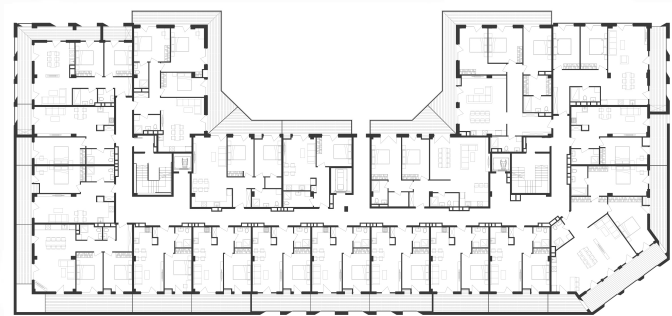

# ბინა #29

 სრული ფართი 58.9 m<sup>2</sup>

 საცხოვრებელი ფართი 45.3 m<sup>2</sup>

 საგაფხულო ფართი 13.6 m<sup>2</sup>

 სართული 2

 საძინებელი 1

 კონდიცია მწვანე კარკასი

 ფასი მოცემულია ერთიანი გადახდის შემთხვევაში