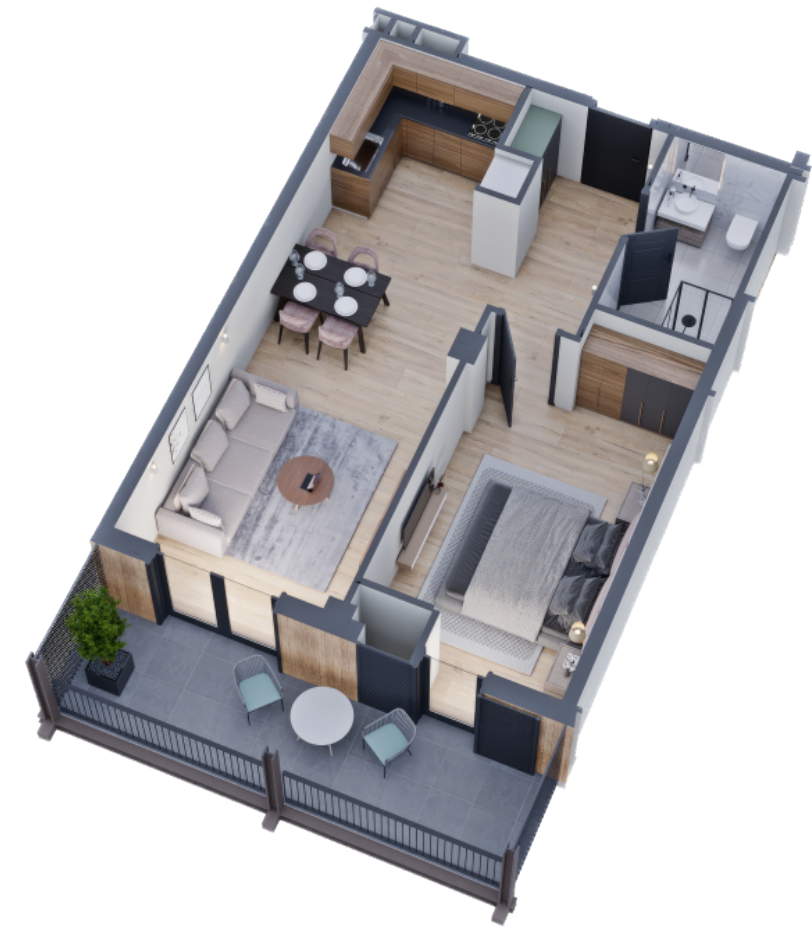

ბინა #29

 სრული ფართი 58.9 m²

 საცხოვრებელი ფართი 45.3 m²

 საგაფხულო ფართი 13.6 m²

 სართული 2

 საძინებელი 1

 კონდიცია მწვანე კარკასი

i ფასი მოცემულია ერთიანი გადახდის შემთხვევაში