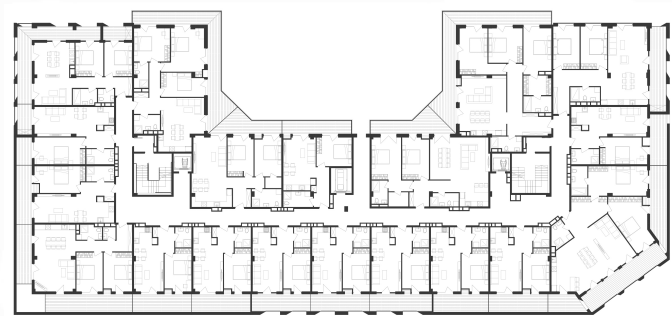

# ბინა #25, Block A

 სრული ფართი 58.8 m<sup>2</sup>

 საცხოვრებელი ფართი 45.3 m<sup>2</sup>

 საგაფხულო ფართი 13.5 m<sup>2</sup>

 სართული 2

 საძინებელი 1

 კონდიცია მწვანე კარკასი

 ფასი მოცემულია ერთიანი გადახდის შემთხვევაში