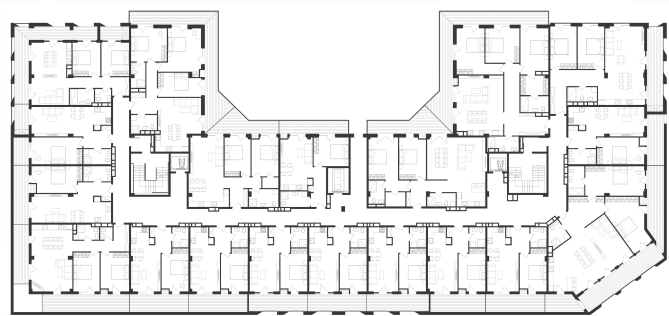

ბინა #25

 სრული ფართი 58.8 m²

 საცხოვრებელი ფართი 45.3 m²

 საგაფხულო ფართი 13.5 m²

 სართული 2

 საძინებელი 1

 კომპლექსი მწვანე კარკასი

i ფასი მოცემულია ერთიანი გადახდის შემთხვევაში