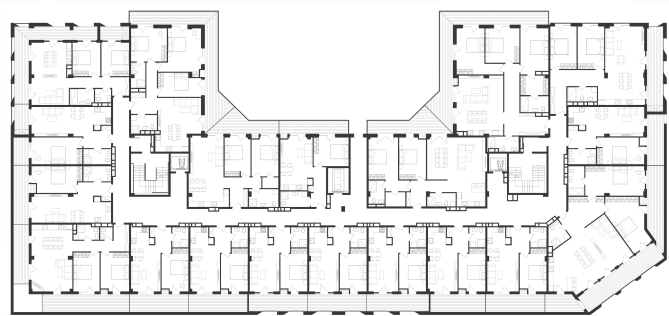

ბინა #25

 სრული ფართი 58.8 m²

 საცხოვრებელი ფართი 45.3 m²

 საგაფხულო ფართი 13.5 m²

 სართული 2

 საძინებელი 1

 კონდიცია მწვანე კარკასი

 ფასი მოცემულია ერთიანი გადახდის შემთხვევაში