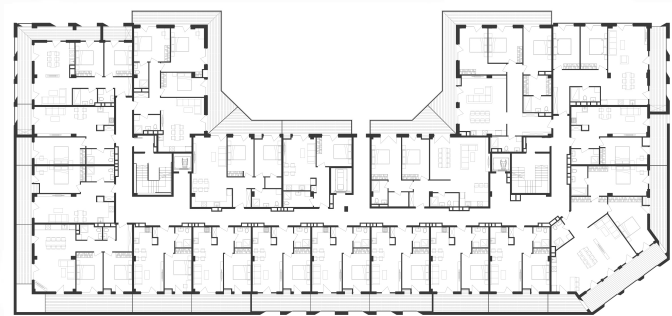

ბინა #25

 სრული ფართი 58.8 m²

 საცხოვრებელი ფართი 45.3 m²

 საგაფხულო ფართი 13.5 m²

 სართული 2

 საძინებელი 1

 კონდისია მწვანე კარკასი

 ფასი მოცემულია ერთიანი გადახდის შემთხვევაში