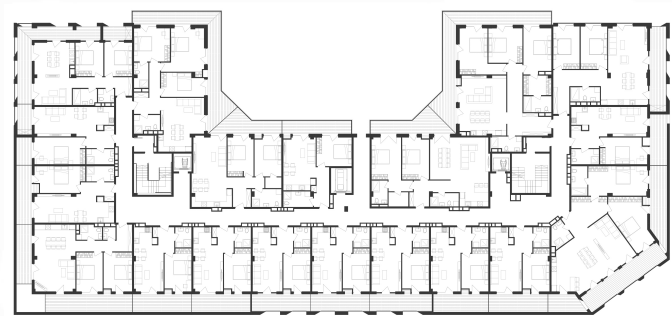

ბინა #24

 სრული ფართი	58 m ²
 საცხოვრებელი ფართი	45.3 m ²
 საზაფხულო ფართი	12.7 m ²
 სართული	2
 საძინებელი	1

 კონდიცია მწვანე კარკასი

i ფასი მოცემულია ერთიანი გადახდის შემთხვევაში

სრული ფასი
\$92,800

ფასი (m²)
\$1,600