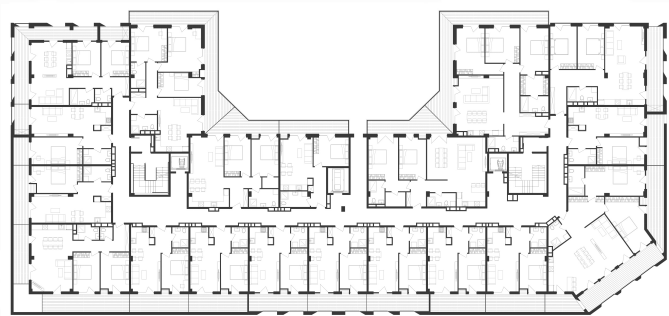

# ბინა #20, Block A

 სრული ფართი 107.5 m<sup>2</sup>

 საცხოვრებელი ფართი 89.1 m<sup>2</sup>

 საბაფხულო ფართი 18.4 m<sup>2</sup>

 სართული 2

 საძინებელი 2

 კონდისია მწვანე კარკასი

 ფასი მოცემულია ერთიანი გადახდის შემთხვევაში

სრული ფასი  
**\$177,375**

ფასი ( m<sup>2</sup> )  
**\$1,650**

საცხოვრებელი ფართის ფასი ( m )  
**\$1,650**

საბაფხულო ფართის ფასი ( m<sup>2</sup> )  
**\$1,650**

 info@ar.ge

 (995) 500 50 22 11 / (995) 500 50 22 33