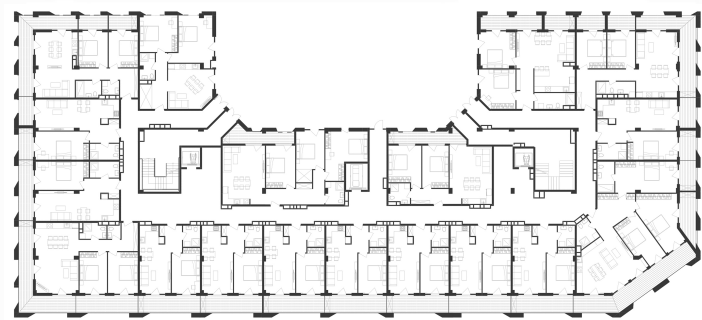

# ბინა #14

 სრული ფართი 65.9 m<sup>2</sup>

 საცხოვრებელი ფართი 56.3 m<sup>2</sup>

 საბაფხულო ფართი 9.6 m<sup>2</sup>

 სართული 1

 საძინებელი 1

 კონდისია მწვანე კარკასი

 ფასი მოცემულია ერთიანი გადახდის შემთხვევაში