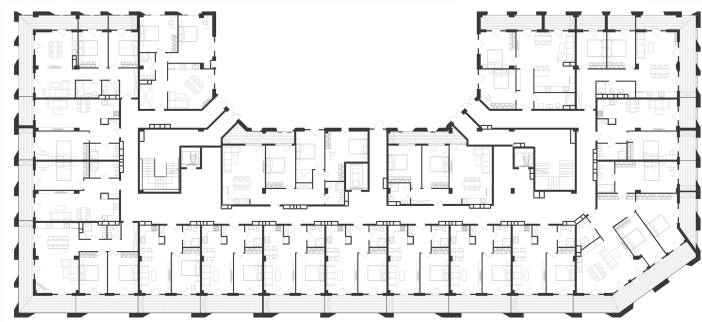

# ბინა #8

 სრული ფართი 57.4 m<sup>2</sup>

 საცხოვრებელი ფართი 45.6 m<sup>2</sup>

 საგაფხულო ფართი 11.8 m<sup>2</sup>

 სართული 1

 საძინებელი 1

 კონდიცია მწვანე კარკასი

**i** ფასი მოცემულია ერთიანი გადახდის შემთხვევაში