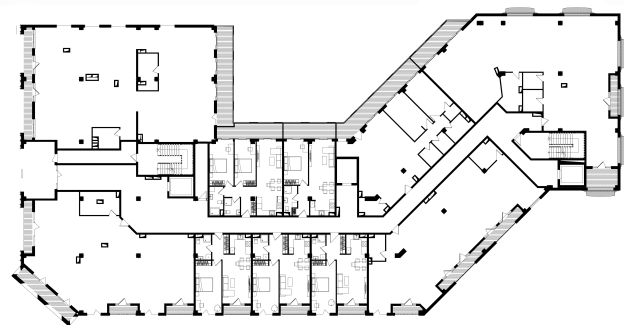

ბინა #109

 სრული ფართი 56.9 m²

 საცხოვრებელი ფართი 53.4 m²

 საბაფხულო ფართი 3.5 m²

 სართული 1

 საძინებელი 1

 კონდიცია მწვანე კარკასი

i ფასი მოცემულია ერთიანი გადახდის შემთხვევაში