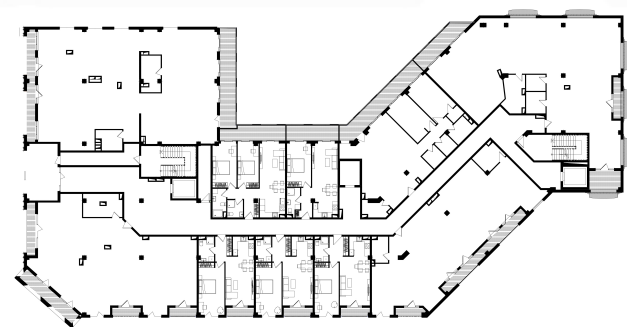

ბინა #108

 სრული ფართი 58.5 m²

 საცხოვრებელი ფართი 55 m²

 საბაფხულო ფართი 3.5 m²

 სართული 1

 საძინებელი 1

 კონდისია მწვანე კარკასი

i ფასი მოცემულია ერთიანი გადახდის შემთხვევაში