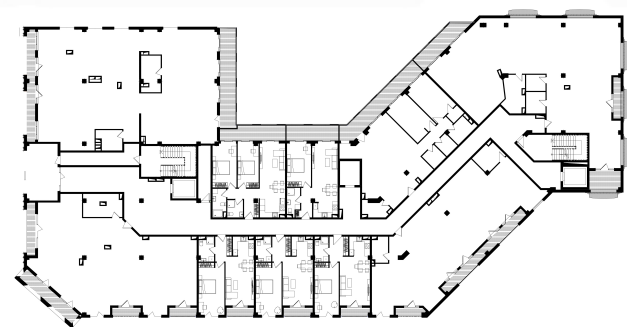

# ბინა #108

 სრული ფართი 58.5 m<sup>2</sup>

 საცხოვრებელი ფართი 55 m<sup>2</sup>

 საბაფხულო ფართი 3.5 m<sup>2</sup>

 სართული 1

 საძინებელი 1

 კონდისია მწვანე კარკასი

**i** ფასი მოცემულია ერთიანი გადახდის შემთხვევაში