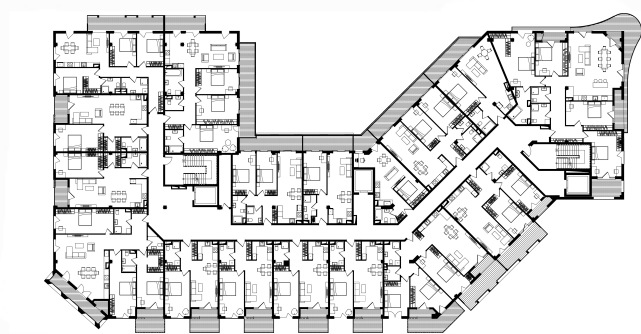

ბინა #408

 სრული ფართი	114 m ²
 საცხოვრებელი ფართი	97.7 m ²
 საგაფხულო ფართი	16.3 m ²
 სართული	4
 საძინებელი	3

 კონდიცია მწვანე კარკასი

i ფასი მოცემულია ერთიანი გადახდის შემთხვევაში

სრული ფასი
\$193,800

ფასი (m²)
\$1,700