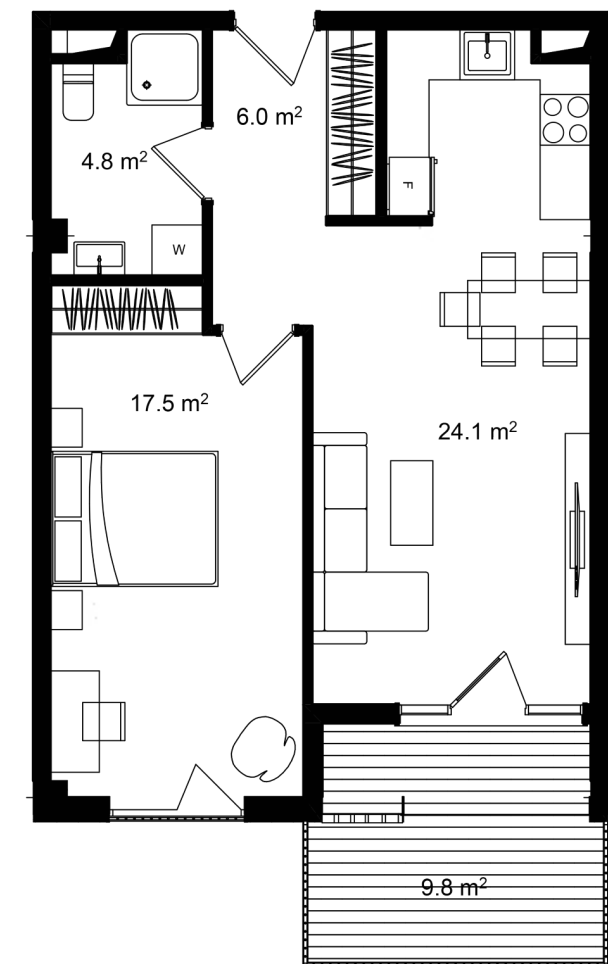

info@ar.ge

(995) 500 50 22 11 / (995) 500 50 22 33

არსენალი
ჩ ე ზ ი რ ე ნ ს ი