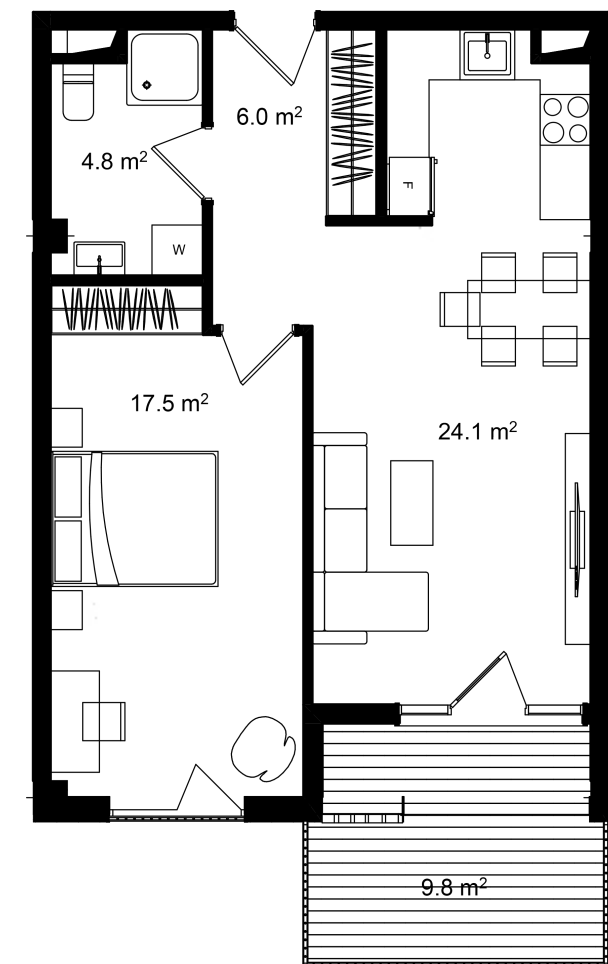

info@ar.ge

(995) 500 50 22 11 / (995) 500 50 22 33