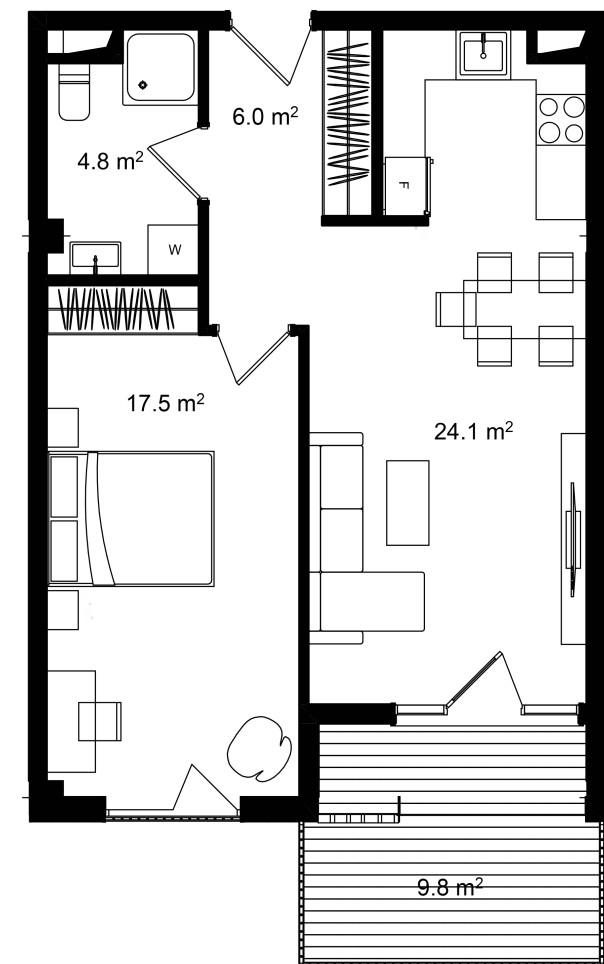

info@ar.ge

(995) 500 50 22 11 / (995) 500 50 22 33