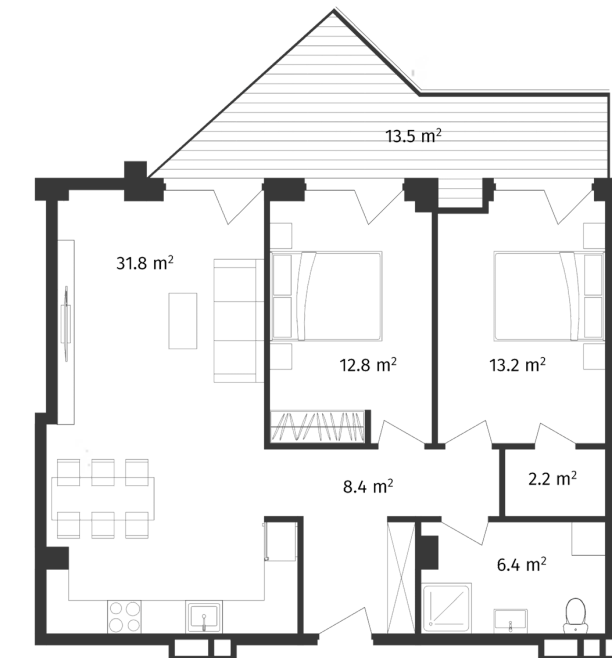

info@ar.ge

(995) 500 50 22 11 / (995) 500 50 22 33

არსენალი
ჩ ე ზ ი რ ე ს ი