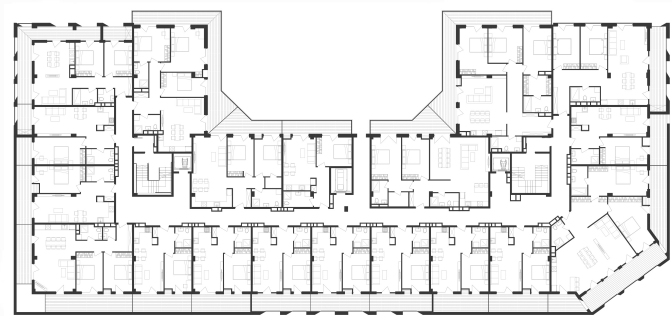

ბინა #35

 სრული ფართი	90 m ²
 საცხოვრებელი ფართი	76.5 m ²
 საბაფხულო ფართი	13.5 m ²
 სართული	2
 საძინებელი	2

 კონდისცია მწვანე კარკასი

i ფასი მოცემულია ერთიანი გადახდის შემთხვევაში

სრული ფასი
\$130,500

ფასი (m²)
\$1,450