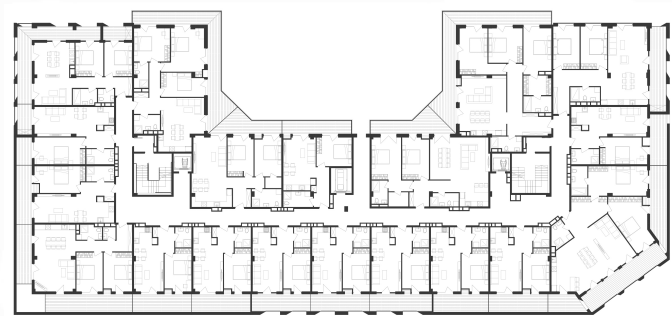

# ბინა #29

 სრული ფართი 58.9 m<sup>2</sup>

 საცხოვრებელი ფართი 45.3 m<sup>2</sup>

 საგაფხულო ფართი 13.6 m<sup>2</sup>

 სართული 2

 საძინებელი 1

 კონდიცია მწვანე კარკასი

**i** ფასი მოცემულია ერთიანი გადახდის შემთხვევაში