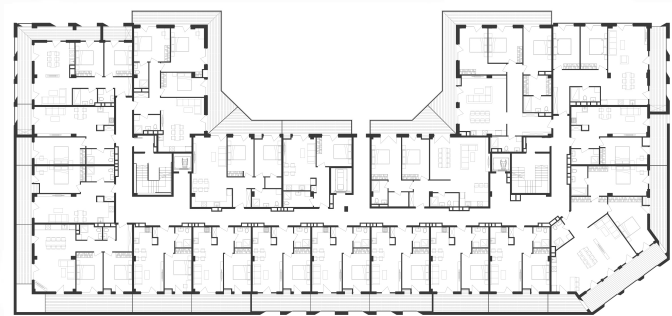

ბინა #29

 სრული ფართი 58.9 m²

 საცხოვრებელი ფართი 45.3 m²

 საგაფხულო ფართი 13.6 m²

 სართული 2

 საძინებელი 1

 კონდიცია მწვანე კარკასი

i ფასი მოცემულია ერთიანი გადახდის შემთხვევაში