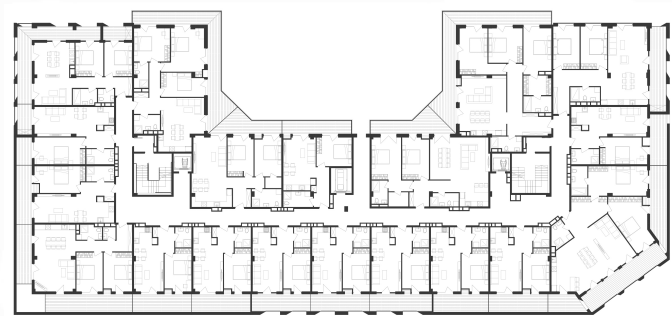

# ბინა #29

 სრული ფართი 58.9 m<sup>2</sup>

 საცხოვრებელი ფართი 45.3 m<sup>2</sup>

 საგაფხულო ფართი 13.6 m<sup>2</sup>

 სართული 2

 საძინებელი 1

 კონდისია მწვანე კარკასი

**i** ფასი მოცემულია ერთიანი გადახდის შემთხვევაში