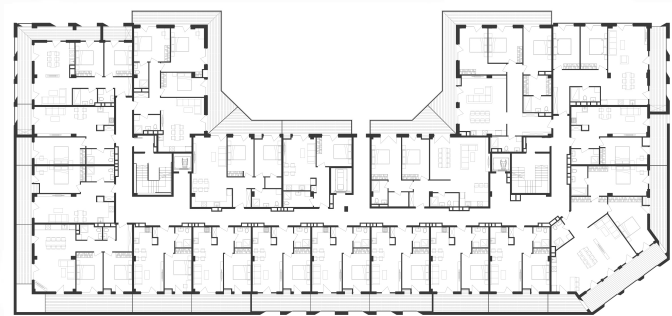

# ბინა #25

 სრული ფართი 58.8 m<sup>2</sup>

 საცხოვრებელი ფართი 45.3 m<sup>2</sup>

 საგაფხულო ფართი 13.5 m<sup>2</sup>

 სართული 2

 საძინებელი 1

 კომპლექსი მწვანე კარკასი

**i** ფასი მოცემულია ერთიანი გადახდის შემთხვევაში