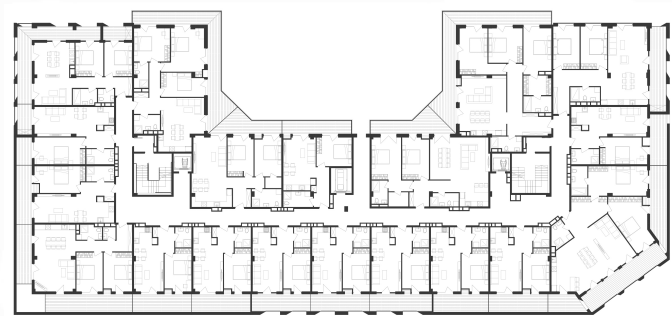

# ბინა #25

 სრული ფართი 58.8 m<sup>2</sup>

 საცხოვრებელი ფართი 45.3 m<sup>2</sup>

 საგაფხულო ფართი 13.5 m<sup>2</sup>

 სართული 2

 საძინებელი 1

 კონდისია მწვანე კარკასი

 ფასი მოცემულია ერთიანი გადახდის შემთხვევაში