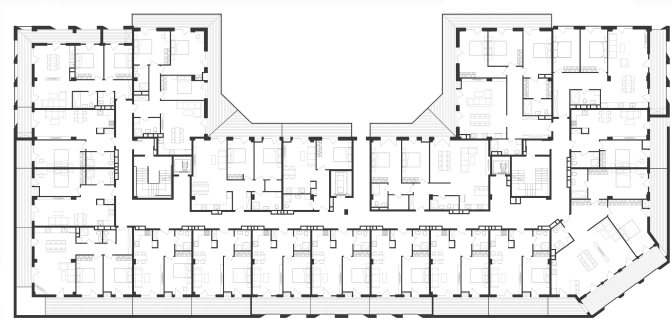

ბინა #25

 სრული ფართი 58.8 m²

 საცხოვრებელი ფართი 45.3 m²

 საგაფხულო ფართი 13.5 m²

 სართული 2

 საძინებელი 1

 კომპლექსი მწვანე კარკასი

i ფასი მოცემულია ერთიანი გადახდის შემთხვევაში