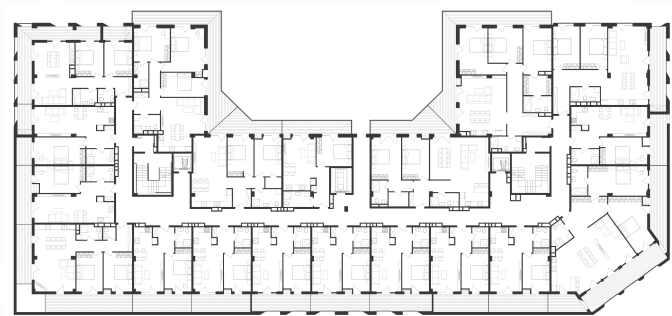

ბინა #24

 სრული ფართი	58 m ²
 საცხოვრებელი ფართი	45.3 m ²
 საგაფხულო ფართი	12.7 m ²
 სართული	2
 საძინებელი	1

 კონდისცია მწვანე კარკასი

i ფასი მოცემულია ერთიანი გადახდის შემთხვევაში

სრული ფასი
\$104,400

ფასი (m²)
\$1,800