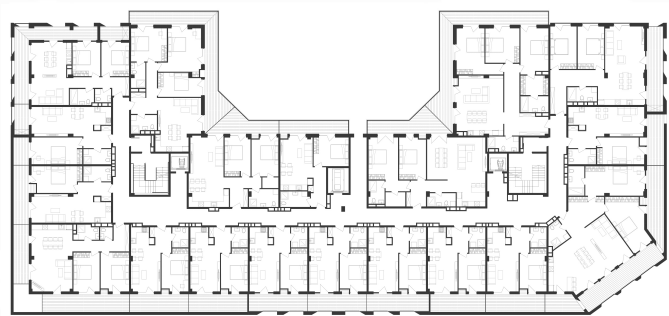

ბინა #20

 სრული ფართი 107.5 m²

 საცხოვრებელი ფართი 89.1 m²

 საბაფხულო ფართი 18.4 m²

 სართული 2

 საძინებელი 2

 კონდისია მწვანე კარკასი

 ფასი მოცემულია ერთიანი გადახდის შემთხვევაში