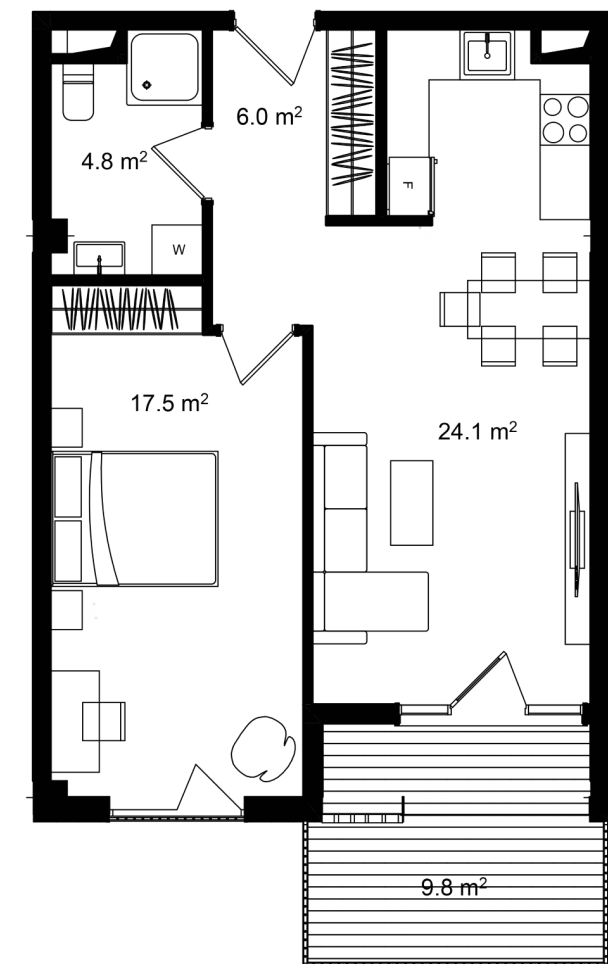

# ბინა #414

 სრული ფართი 64.9 m<sup>2</sup>

 საცხოვრებელი ფართი 55.1 m<sup>2</sup>

 საბაფხულო ფართი 9.8 m<sup>2</sup>

 სართული 4

 საძინებელი 1

 კონდიცია მწვანე კარკასი

**i** ფასი მოცემულია ერთიანი გადახდის შემთხვევაში

სრული ფასი  
**\$113,575**

ფასი ( m<sup>2</sup> )  
**\$1,750**

საცხოვრებელი ფართის ფასი ( m )  
**\$1,750**

საბაფხულო ფართის ფასი ( m<sup>2</sup> )  
**\$1,750**

 info@ar.ge

 (995) 500 50 22 11 / (995) 500 50 22 33