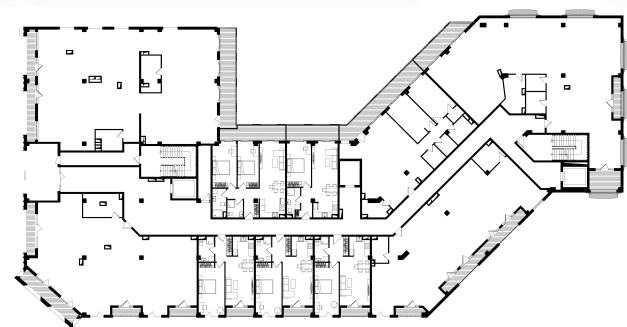

ბინა #108

 სრული ფართი 58.5 m²

 საცხოვრებელი ფართი 55 m²

 საბაფხულო ფართი 3.5 m²

 სართული 1

 საძინებელი 1

 კონდიცია მწვანე კარკასი

i ფასი მოცემულია ერთიანი გადახდის შემთხვევაში