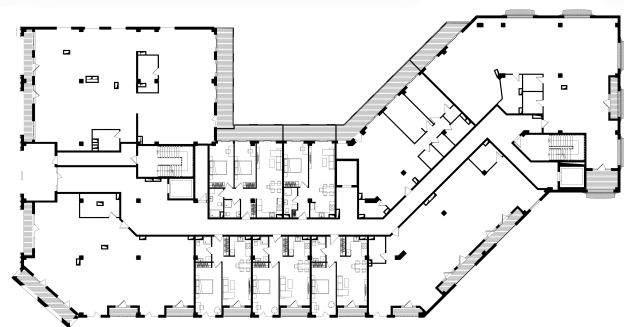

# ბინა #108

 სრული ფართი 58.5 m<sup>2</sup>

 საცხოვრებელი ფართი 55 m<sup>2</sup>

 საბაფხულო ფართი 3.5 m<sup>2</sup>

 სართული 1

 საძინებელი 1

 კონდისია მწვანე კარკასი

**i** ფასი მოცემულია ერთიანი გადახდის შემთხვევაში

სრული ფასი  
**\$90,675**

ფასი ( m<sup>2</sup> )  
**\$1,550**

საცხოვრებელი ფართის ფასი ( m )  
**\$1,550**

საბაფხულო ფართის ფასი ( m<sup>2</sup> )  
**\$1,550**

 info@ar.ge

 (995) 500 50 22 11 / (995) 500 50 22 33