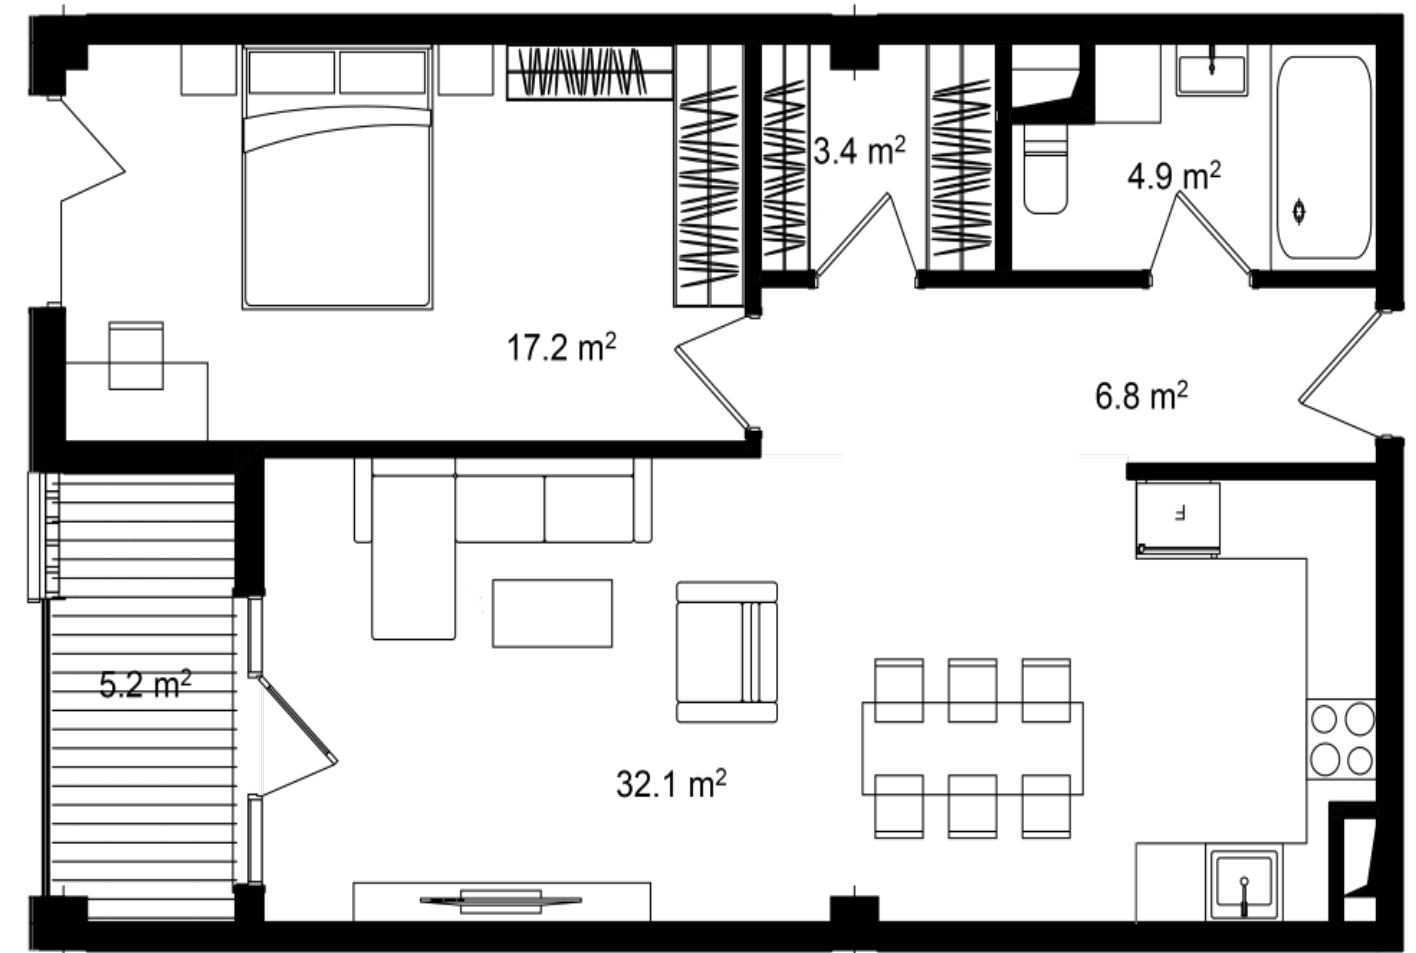

info@ar.ge
 (995) 500 50 22 11 / (995) 500 50 22 33