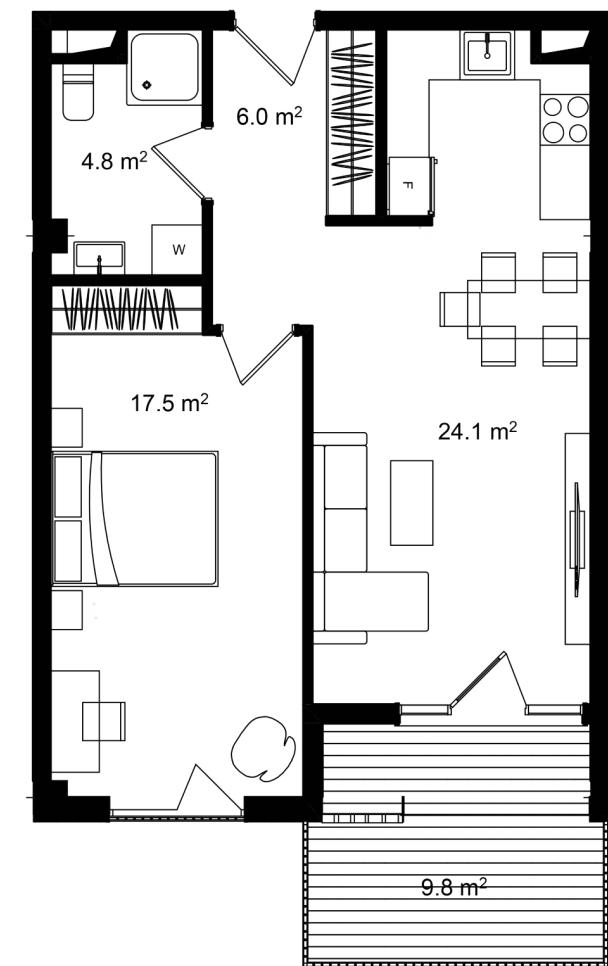

info@ar.ge

(995) 500 50 22 11 / (995) 500 50 22 33