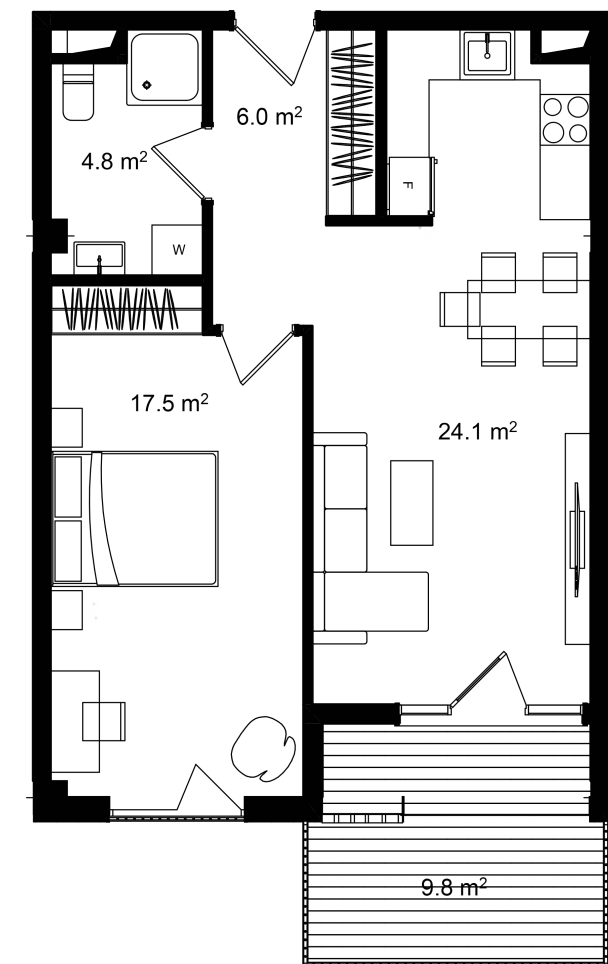

info@ar.ge

(995) 500 50 22 11 / (995) 500 50 22 33