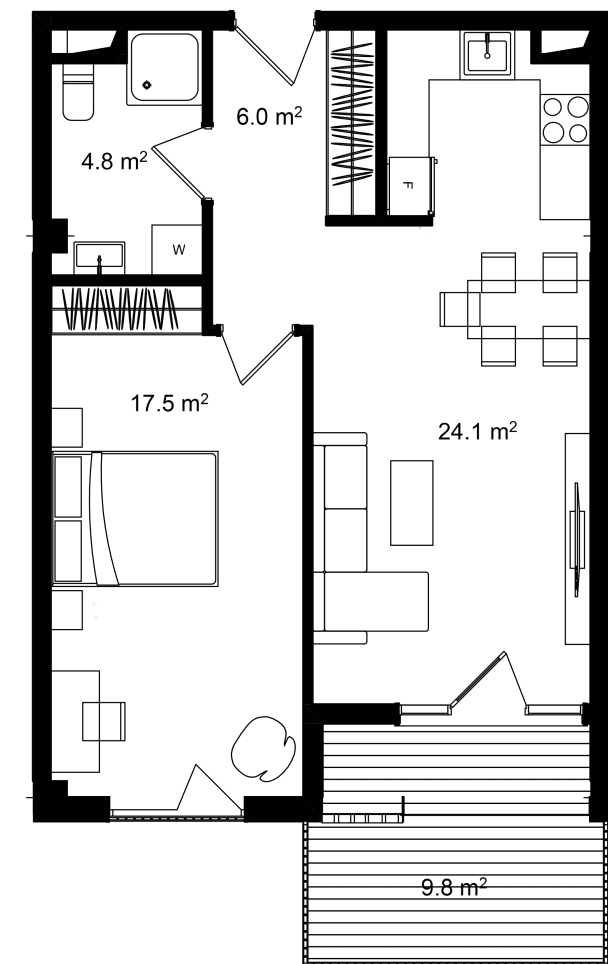

info@ar.ge

(995) 500 50 22 11 / (995) 500 50 22 33

არსენალი
ჩ ე ზ ი რ ე ს ი