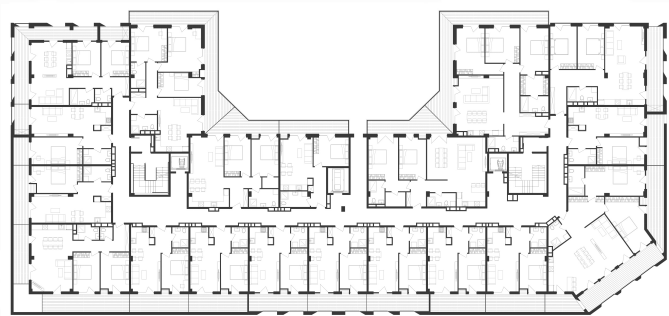

# ბინა #35

 სრული ფართი 90 m<sup>2</sup>

 საცხოვრებელი ფართი 76.5 m<sup>2</sup>

 საბაფხულო ფართი 13.5 m<sup>2</sup>

 სართული 2

 საძინებელი 2

 კონდისია მწვანე კარკასი

**i** ფასი მოცემულია ერთიანი გადახდის შემთხვევაში

სრული ფასი  
**\$130,500**

ფასი ( m<sup>2</sup> )  
**\$1,450**

საცხოვრებელი ფართის ფასი ( m )  
**\$1,450**

საბაფხულო ფართის ფასი ( m<sup>2</sup> )  
**\$1,450**

 info@ar.ge

 (995) 500 50 22 11 / (995) 500 50 22 33