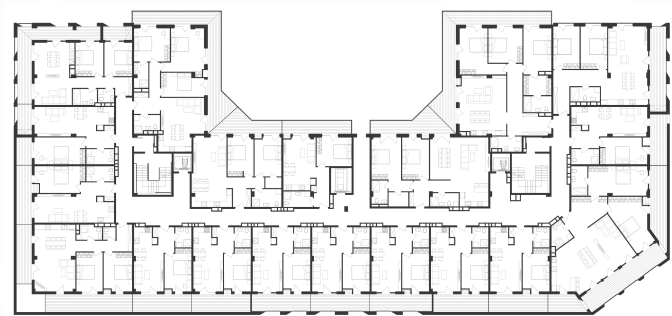

# ბინა #25

 სრული ფართი 58.8 m<sup>2</sup>

 საცხოვრებელი ფართი 45.3 m<sup>2</sup>

 საგაფხულო ფართი 13.5 m<sup>2</sup>

 სართული 2

 საძინებელი 1

 კონდიცია მწვანე კარკასი

 ფასი მოცემულია ერთიანი გადახდის შემთხვევაში