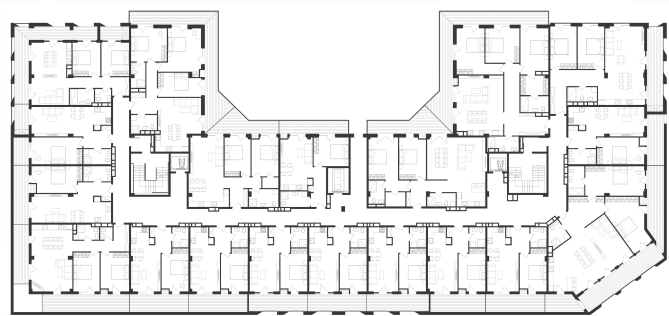

# ბინა #25, ბლოკი A

 სრული ფართი 58.8 m<sup>2</sup>

 საცხოვრებელი ფართი 45.3 m<sup>2</sup>

 საგაფხულო ფართი 13.5 m<sup>2</sup>

 სართული 2

 საძინებელი 1

 კომპლექსი მწვანე კარკასი

 ფასი მოცემულია ერთიანი გადახდის შემთხვევაში

სრული ფასი  
**\$114,660**

ფასი ( m<sup>2</sup> )  
**\$1,950**

საცხოვრებელი ფართის ფასი ( m )  
**\$1,950**

საგაფხულო ფართის ფასი ( m<sup>2</sup> )  
**\$1,950**

 info@ar.ge

 (995) 500 50 22 11 / (995) 500 50 22 33