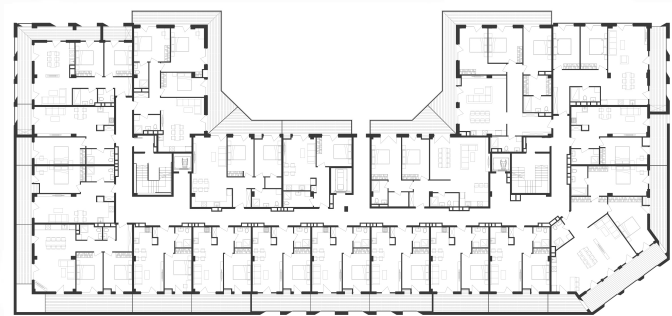

ბინა #25, ბლოკი A

 სრული ფართი 58.8 m²

 საცხოვრებელი ფართი 45.3 m²

 საგაფხულო ფართი 13.5 m²

 სართული 2

 საძინებელი 1

 კონდიცია მწვანე კარკასი

 ფასი მოცემულია ერთიანი გადახდის შემთხვევაში