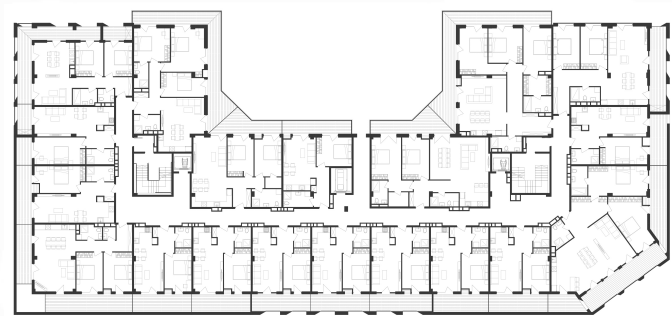

ბინა #25

 სრული ფართი 58.8 m²

 საცხოვრებელი ფართი 45.3 m²

 საგაფხულო ფართი 13.5 m²

 სართული 2

 საძინებელი 1

 კონდიცია მწვანე კარკასი

i ფასი მოცემულია ერთიანი გადახდის შემთხვევაში