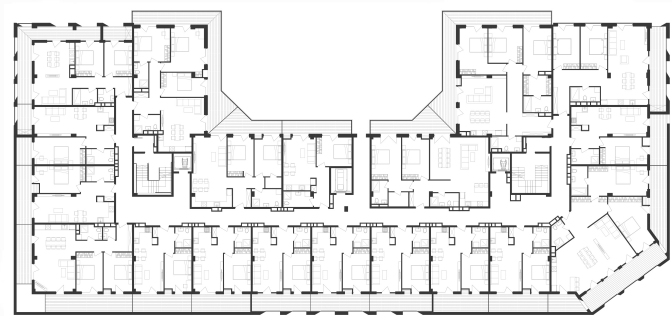

# ბინა #24

 სრული ფართი	58 m <sup>2</sup>
 საცხოვრებელი ფართი	45.3 m <sup>2</sup>
 საგაფხულო ფართი	12.7 m <sup>2</sup>
 სართული	2
 საძინებელი	1

 კონდიცია მწვანე კარკასი

**i** ფასი მოცემულია ერთიანი გადახდის შემთხვევაში