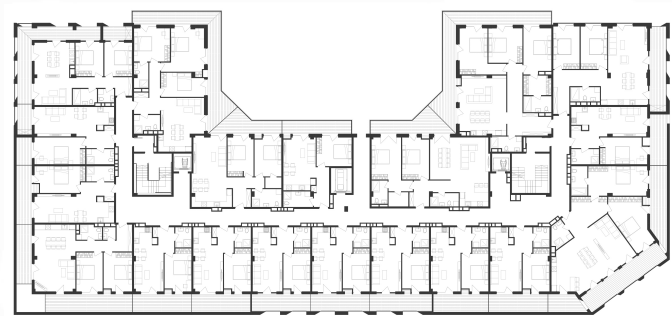

ბინა #24, ბლოკი A

 სრული ფართი 58 m²

 საცხოვრებელი ფართი 45.3 m²

 საგაფხულო ფართი 12.7 m²

 სართული 2

 საძინებელი 1

 კონდიცია მწვანე კარკასი

 ფასი მოცემულია ერთიანი გადახდის შემთხვევაში