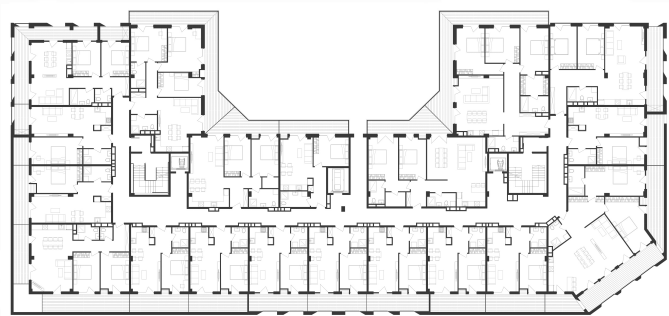

ბინა #20, ბლოკი A

 სრული ფართი 107.5 m²

 საცხოვრებელი ფართი 89.1 m²

 საბაფხულო ფართი 18.4 m²

 სართული 2

 საძინებელი 2

 კონდისია მწვანე კარკასი

 ფასი მოცემულია ერთიანი გადახდის შემთხვევაში