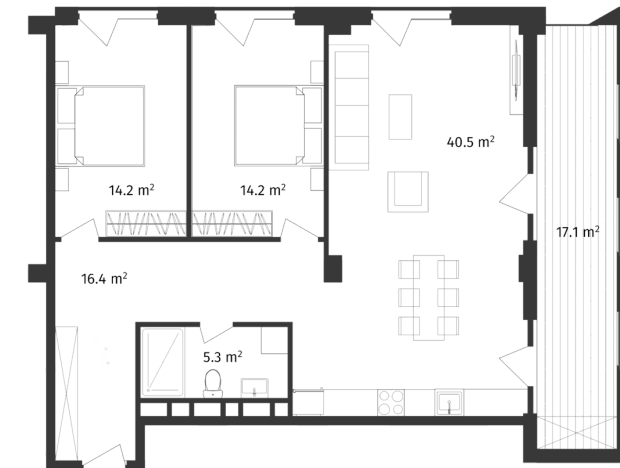

info@ar.ge

(995) 500 50 22 11 / (995) 500 50 22 33