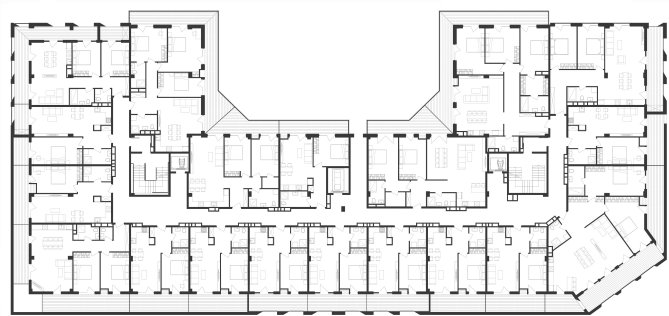

# ბინა #20

 სრული ფართი 107.5 m<sup>2</sup>

 საცხოვრებელი ფართი 89.1 m<sup>2</sup>

 საბაფხულო ფართი 18.4 m<sup>2</sup>

 სართული 2

 საძინებელი 2

 კონდისია მწვანე კარკასი

 ფასი მოცემულია ერთიანი გადახდის შემთხვევაში

სრული ფასი  
**\$177,375**

ფასი ( m<sup>2</sup> )  
**\$1,650**

საცხოვრებელი ფართის ფასი ( m )  
**\$1,650**

საბაფხულო ფართის ფასი ( m<sup>2</sup> )  
**\$1,650**

 info@ar.ge

 (995) 500 50 22 11 / (995) 500 50 22 33