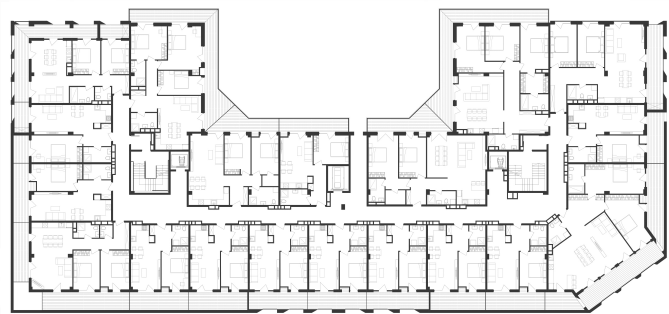

ბინა #20, ბლოკი A

 სრული ფართი 107.5 m²

 საცხოვრებელი ფართი 89.1 m²

 საბაფხულო ფართი 18.4 m²

 სართული 2

 საძინებელი 2

 კონდისია მწვანე კარკასი

 ფასი მოცემულია ერთიანი გადახდის შემთხვევაში