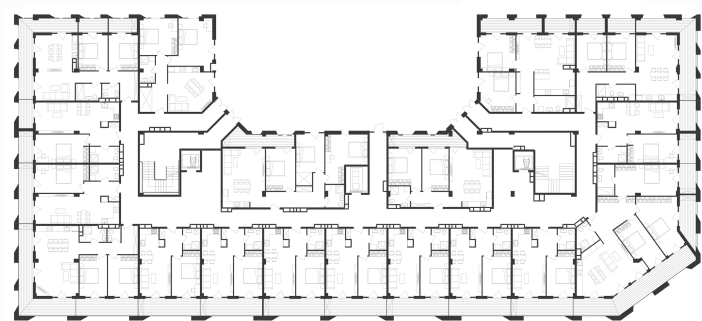

# ბინა #14, ბლოკი A

 სრული ფართი 65.9 m<sup>2</sup>

 საცხოვრებელი ფართი 56.3 m<sup>2</sup>

 საბაფხულო ფართი 9.6 m<sup>2</sup>

 სართული 1

 საძინებელი 1

 კონდისია მწვანე კარკასი

 ფასი მოცემულია ერთიანი გადახდის შემთხვევაში