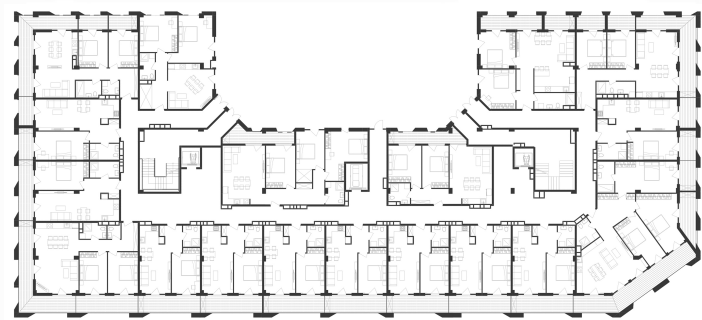

ბინა #9, ბლოკი A

 სრული ფართი 57.3 m²

 საცხოვრებელი ფართი 45.6 m²

 საბაფხულო ფართი 11.7 m²

 სართული 1

 საძინებელი 1

 კონდიცია მწვანე კარკასი

 ფასი მოცემულია ერთიანი გადახდის შემთხვევაში