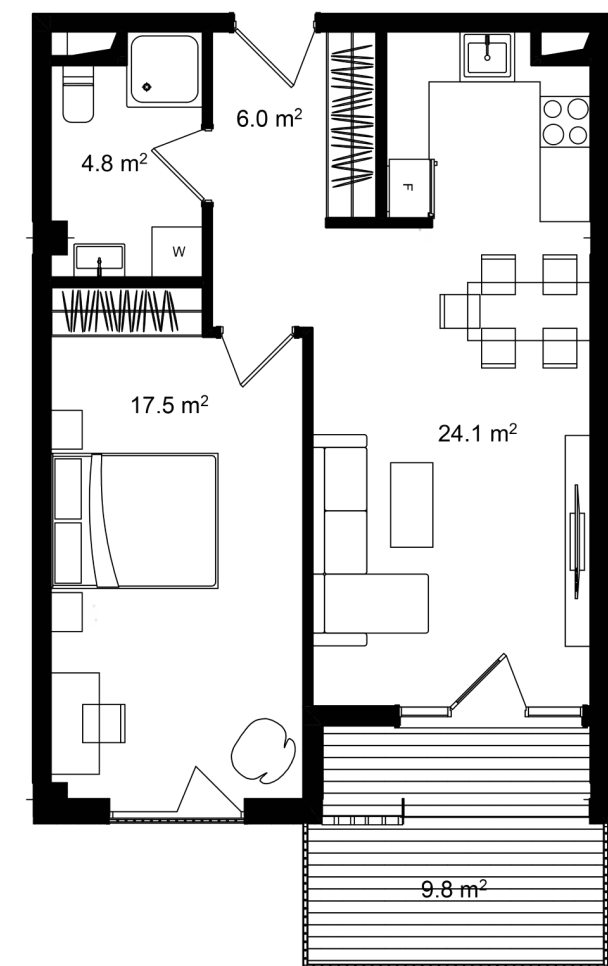

info@ar.ge

(995) 500 50 22 11 / (995) 500 50 22 33