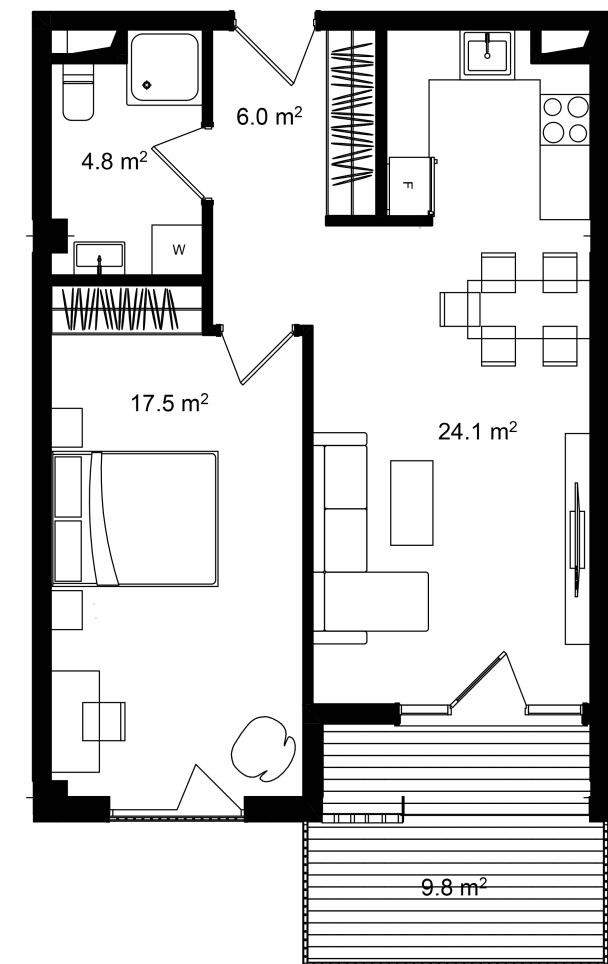

# ბინა #215

 სრული ფართი	63.3 m <sup>2</sup>
 საცხოვრებელი ფართი	53.5 m <sup>2</sup>
 საბაფხულო ფართი	9.8 m <sup>2</sup>
 სართული	2
 საძინებელი	1

 კონდიცია მწვანე კარკასი

**i** ფასი მოცემულია ერთიანი გადახდის შემთხვევაში

სრული ფასი  
**\$98,115**

ფასი ( m<sup>2</sup> )  
**\$1,550**

საცხოვრებელი ფართის ფასი ( m )  
**\$1,550**

საბაფხულო ფართის ფასი ( m<sup>2</sup> )  
**\$1,550**

 info@ar.ge

 (995) 500 50 22 11 / (995) 500 50 22 33