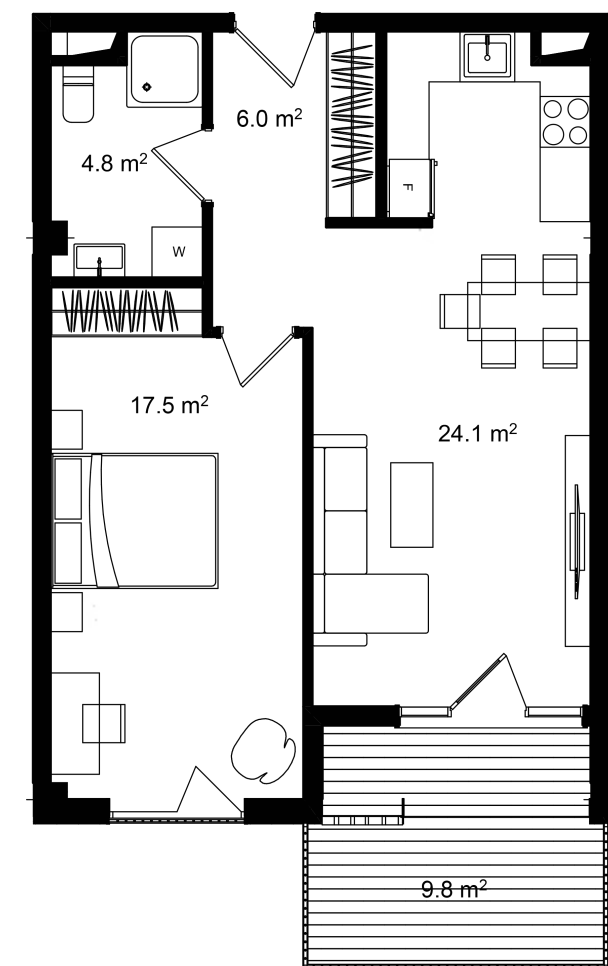

info@ar.ge

(995) 500 50 22 11 / (995) 500 50 22 33