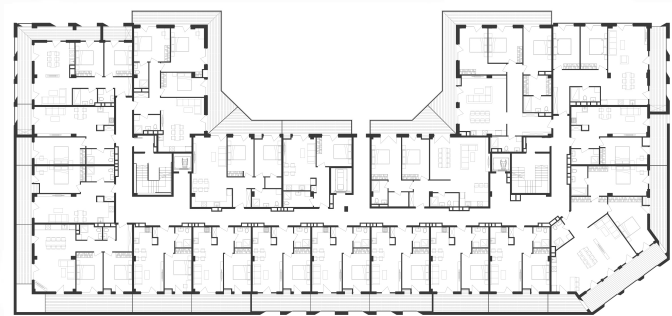

ბინა #25

 სრული ფართი 58.8 m²

 საცხოვრებელი ფართი 45.3 m²

 საგაფხულო ფართი 13.5 m²

 სართული 2

 საძინებელი 1

 კომპლექსი მწვანე კარკასი

i ფასი მოცემულია ერთიანი გადახდის შემთხვევაში