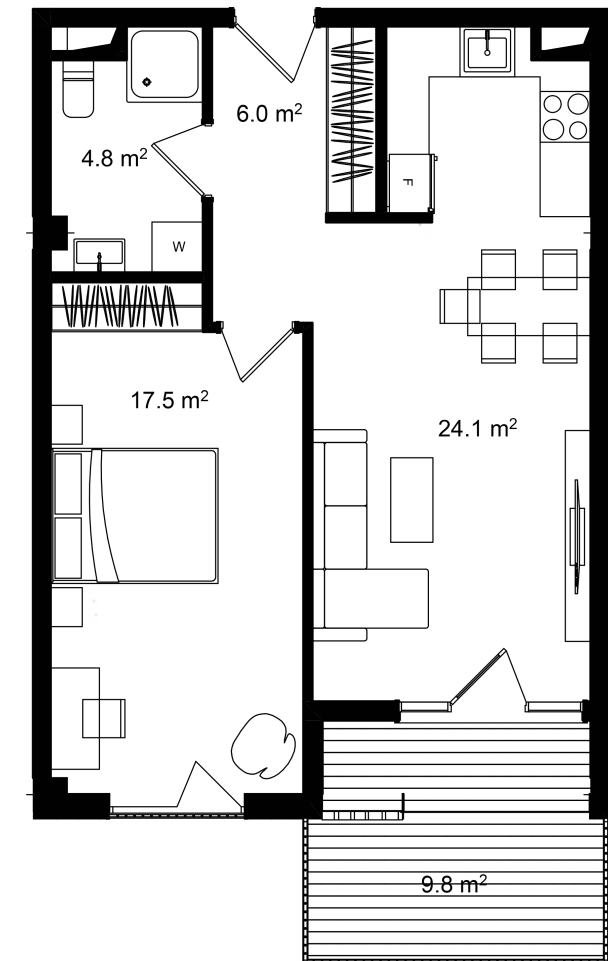

info@ar.ge

(995) 500 50 22 11 / (995) 500 50 22 33