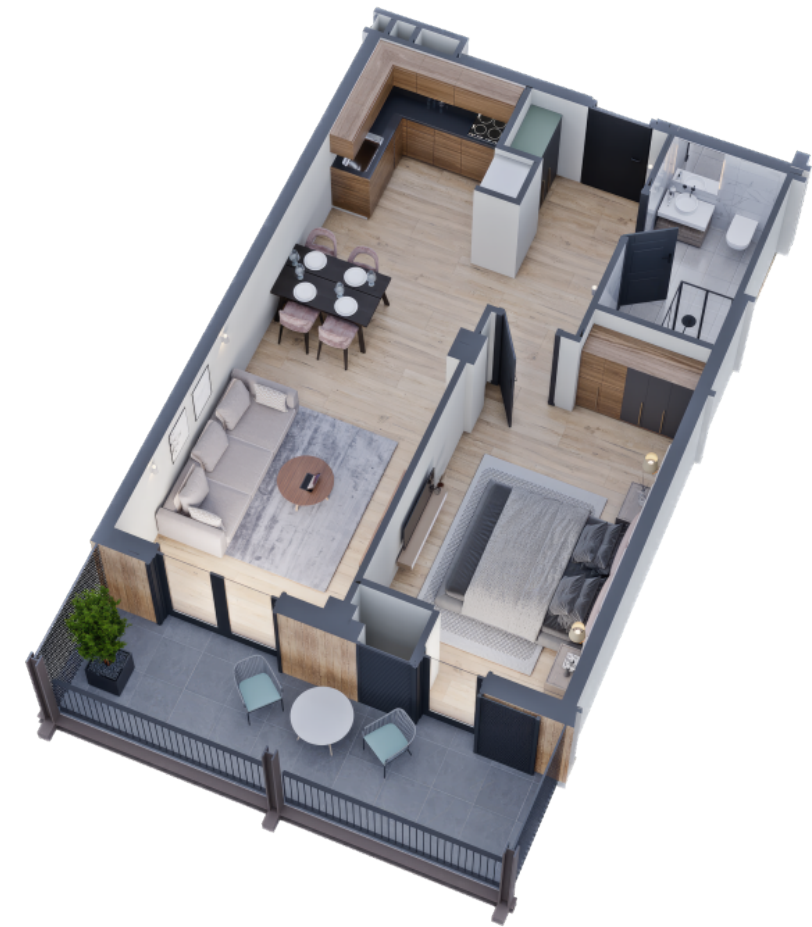

ბინა #29

 სრული ფართი	58.9 m ²
 საცხოვრებელი ფართი	45.3 m ²
 საგაფხულო ფართი	13.6 m ²
 სართული	2
 საძინებელი	1

 კონდიცია მწვანე კარკასი

 ფასი მოცემულია ერთიანი გადახდის შემთხვევაში

სრული ფასი
\$94,240

ფასი (m²)
\$1,600