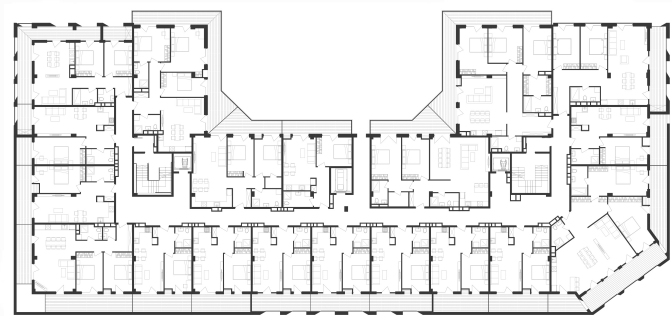

ბინა #29

 სრული ფართი	58.9 m ²
 საცხოვრებელი ფართი	45.3 m ²
 საგაფხულო ფართი	13.6 m ²
 სართული	2
 საძინებელი	1

 კონდიცია მწვანე კარკასი

 ფასი მოცემულია ერთიანი გადახდის შემთხვევაში

სრული ფასი
\$94,240

ფასი (m²)
\$1,600