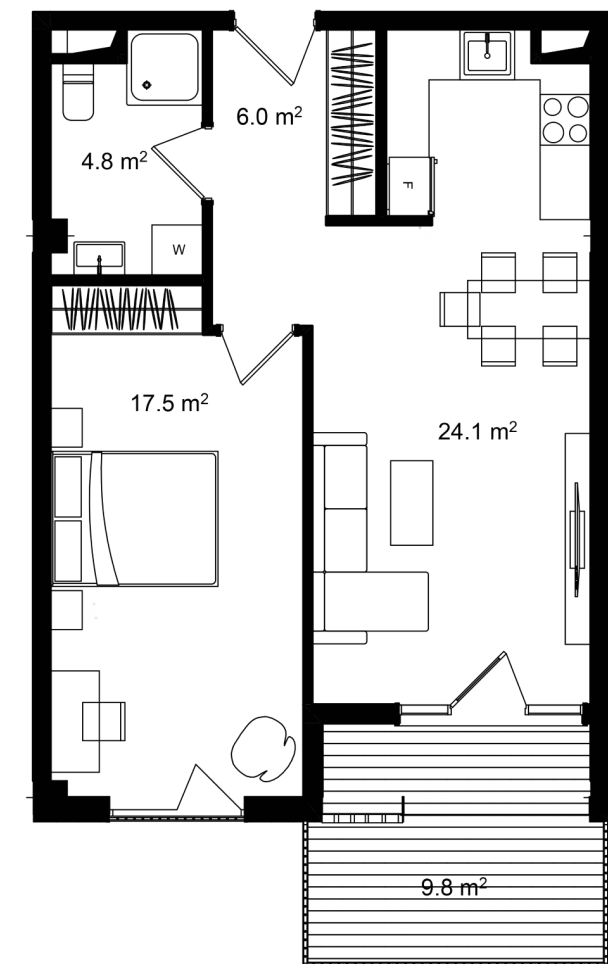

info@ar.ge

(995) 500 50 22 11 / (995) 500 50 22 33