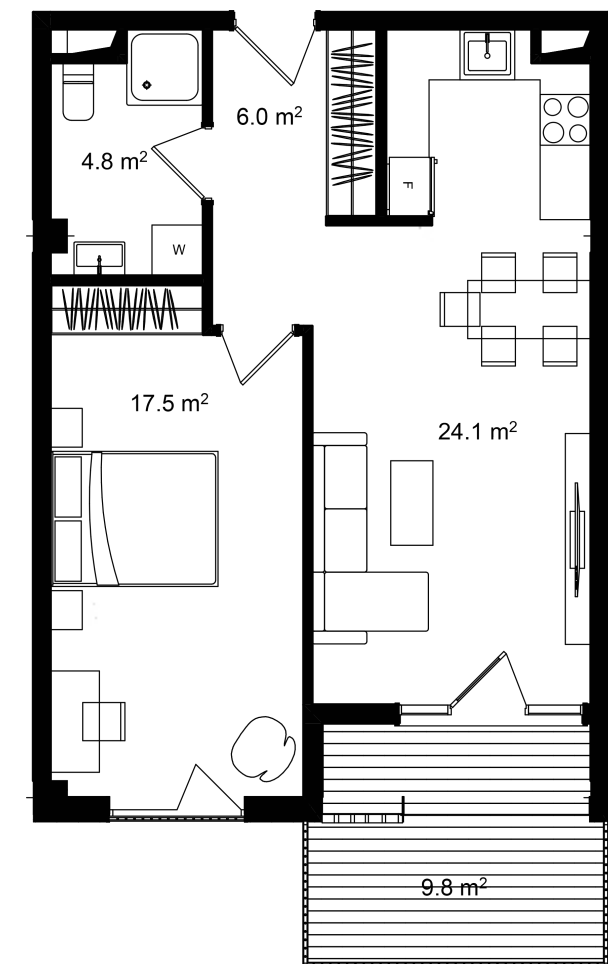

# ბინა #213

 სრული ფართი	63.5 m <sup>2</sup>
 საცხოვრებელი ფართი	53.7 m <sup>2</sup>
 საბაფხულო ფართი	9.8 m <sup>2</sup>
 სართული	2
 საძინებელი	1

 კონდიცია მწვანე კარკასი

**i** ფასი მოცემულია ერთიანი გადახდის შემთხვევაში

სრული ფასი  
**\$98,425**

ფასი ( m<sup>2</sup> )  
**\$1,550**

საცხოვრებელი ფართის ფასი ( m )  
**\$1,550**

საბაფხულო ფართის ფასი ( m<sup>2</sup> )  
**\$1,550**

 info@ar.ge

 (995) 500 50 22 11 / (995) 500 50 22 33