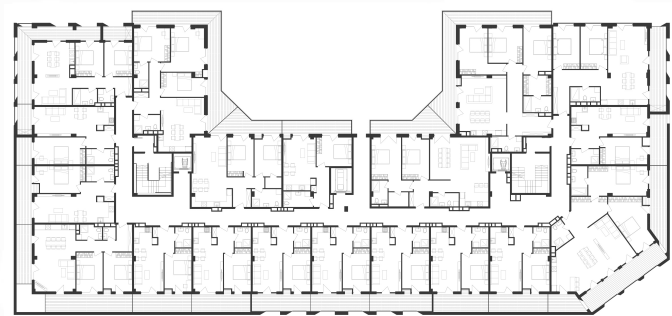

# ბინა #24

 სრული ფართი	58 m <sup>2</sup>
 საცხოვრებელი ფართი	45.3 m <sup>2</sup>
 საზაფხულო ფართი	12.7 m <sup>2</sup>
 სართული	2
 საძინებელი	1

 კონდიცია მწვანე კარკასი

**i** ფასი მოცემულია ერთიანი გადახდის შემთხვევაში