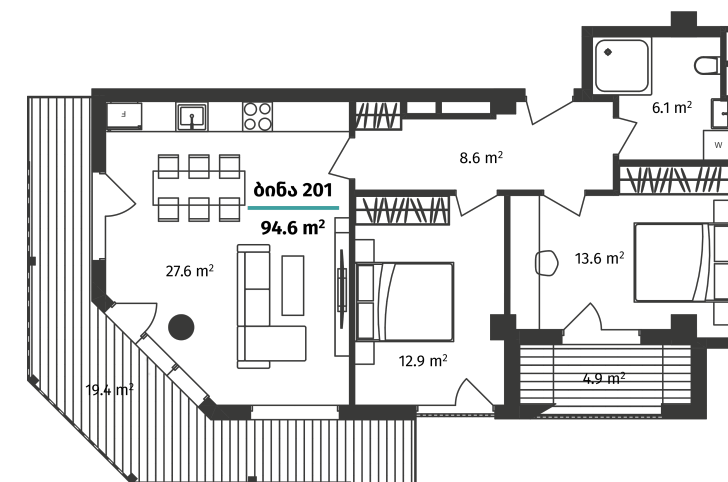

info@ar.ge

(995) 500 50 22 11 / (995) 500 50 22 33

არსენალი
ჩ ე ზ ი რ ე ნ ს ი