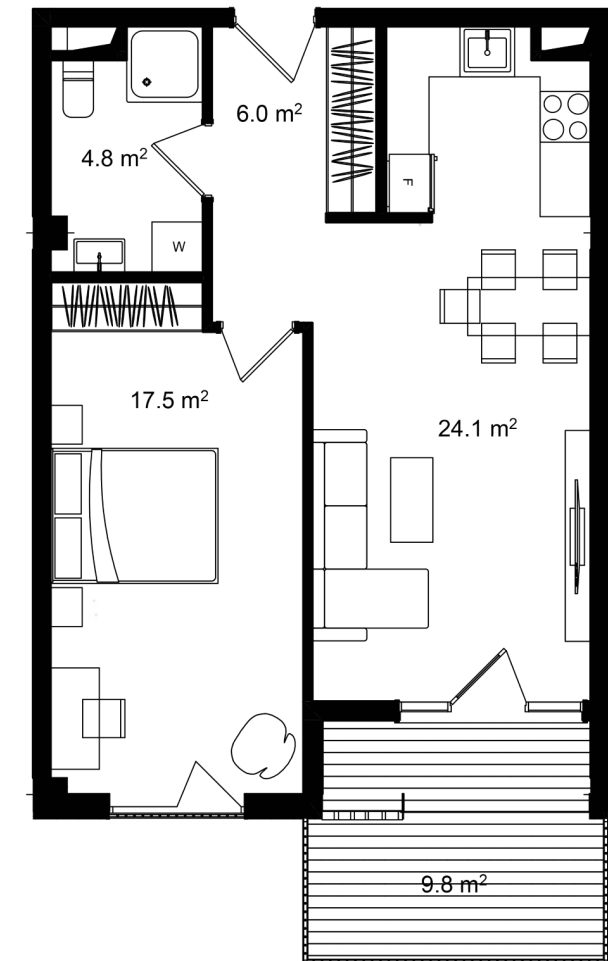

info@ar.ge

(995) 500 50 22 11 / (995) 500 50 22 33

არსენალი
ჩ ე ზ ი რ ე ს ი