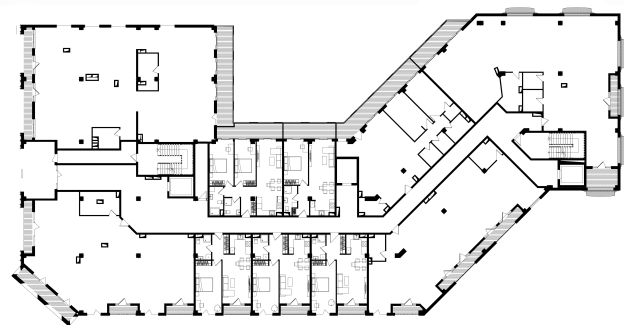

# ბინა #109

 სრული ფართი 56.9 m<sup>2</sup>

 საცხოვრებელი ფართი 53.4 m<sup>2</sup>

 საბაფხულო ფართი 3.5 m<sup>2</sup>

 სართული 1

 საძინებელი 1

 კონდიცია მწვანე კარკასი

**i** ფასი მოცემულია ერთიანი გადახდის შემთხვევაში

სრული ფასი  
**\$88,195**

ფასი ( m<sup>2</sup> )  
**\$1,550**

საცხოვრებელი ფართის ფასი ( m )  
**\$1,550**

საბაფხულო ფართის ფასი ( m<sup>2</sup> )  
**\$1,550**

 info@ar.ge

 (995) 500 50 22 11 / (995) 500 50 22 33