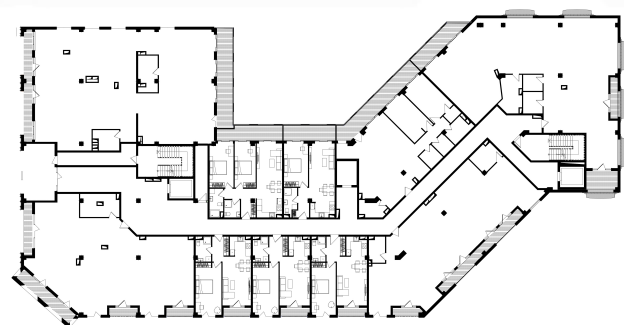

ბინა #108

 სრული ფართი 58.5 m²

 საცხოვრებელი ფართი 55 m²

 საბაფხულო ფართი 3.5 m²

 სართული 1

 საძინებელი 1

 კონდიცია მწვანე კარკასი

i ფასი მოცემულია ერთიანი გადახდის შემთხვევაში